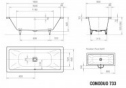

Kaldewei Badewanne CONODUO 733, 1800x800x430mm, 235100010001

1075,67 € *

* Preise inkl. gesetzlicher MwSt. zzgl. Versandkosten

Marke: Kaldewei

Bestell-Nr.: KA235100010001

Kaldewei Badewanne CONODUO 733, 1800x800x430mm, 235100010001 von Kaldewei für #price# bei neuesbad.de kaufen. Kauf auf Rechnung
 Individuelle Beratung Mehrfach ausgezeichnete Shop jetzt kaufen

- Die CONODUO verbindet eigenständiges
- Design mit exzellentem Badekomfort für
- ein Gefühl von Ruhe und Klarheit. Durch
- architektonische und geometrische
- Elemente, die sich zu einer markanten
- Formgebung vereinen, wird die CONODUO
- zu einem Blickfang im Badezimmer.
- Weitere Besonderheiten sind der
- verdeckte Ablauf mit emaillierter
- Abdeckung sowie ein emaillierter Knauf
- für die Ablaufbetätigung.
- Die CONODUO ist auch als Whirlwanne
- erhältlich.
- Designed by Sottsass Associati
- Außenform: Rechteck
- Außenmaß: 1800x800 mm
- Tiefe: 430 mm
- Produkt: Stahl-Email Badewanne
- Modell-Nr.: 733
- Modell: CONODUO
- Hersteller: KALDEWEI
- Garantie: 30 Jahre (gem. Garantiepass)
- MADE IN GERMANY
- Material: KALDEWEI Stahl-Email
- Überlaufloch: d 52 mm
- Ablaufloch: d 90 mm
- Ab- und Überlaufposition: Mittig
- Gewicht: 57 kg
- Basisfarbe: alpinweiß
- Gem. EU-Bauproduktenverordnung (BauPVO):
- CE 15 KBW001 PH/gekennzeichnet nach
- DIN EN 14516 - CL1+CL2
- Zertifizierte Oberfläche:
- Kratz- und schlagfest, chemikalienresis-
- tent , hitzebeständig, UV beständig,
- nachhaltig, formstabil, pflegeleicht und
- hygienisch.
- Erdungsglasche für Potenzialausgleich.
- **Erforderliches Zubehör:**
- Sonderfußgestell Modell-Nr. 5037
- Spezial Ab- und Überlaufgarnitur KA 4080
- oder KA 4081.

● **Artikelmasse:**

- Gewicht: 56,9 kg
- Höhe: 445,0 mm
- Länge: 1800,0 mm
- Breite: 800,0 mm
- Volumen: 0,641 m³
- EAN: 4001112609996
- Zolltarifnummer: 73242900
- Ursprungsland: DE

Artikeleigenschaften

Material:	Stahl
Farbe:	weiss glänzend
Typ:	Badewanne
Tiefe:	800
Breite:	1800
Höhe:	445