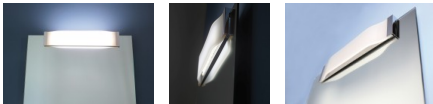

Koh-i-Noor Spiegelleuchte mit LED-Licht ONDA, 7921, CHROM

310,76 € *

* Preise inkl. gesetzlicher MwSt. zzgl. Versandkosten

Marke: Koh-i-Noor
Bestell-Nr.: KI7921

Koh-i-Noor Spiegelleuchte mit LED-Licht ONDA, 7921, CHROM von Koh-i-Noor für #price# bei neuesbad.de kaufen. Kauf auf Rechnung
Individuelle Beratung Mehrfach ausgezeichnete Shop jetzt kaufen

Koh-i-Noor Spiegelleuchte mit LED-Licht ONDA, 7921, CHROM

Anbringung an der oberen Spiegelkante. 4000K, 230V, 9,6 Watt, IP44, Klasse III 750Lm
Herstellernummer: 7921
Hersteller: Koh-i-Noor
Zolltarifnummer: 94054039
Ursprungsland: Italy
Breite in cm: 40
Höhe in cm: 7,5
Tiefe in cm: 2,7
Farbe: CHROM
Material: Verchromtes Aluminium

Artikeleigenschaften

Typ:	Leuchte
Breite:	400
Tiefe:	27
Höhe:	75