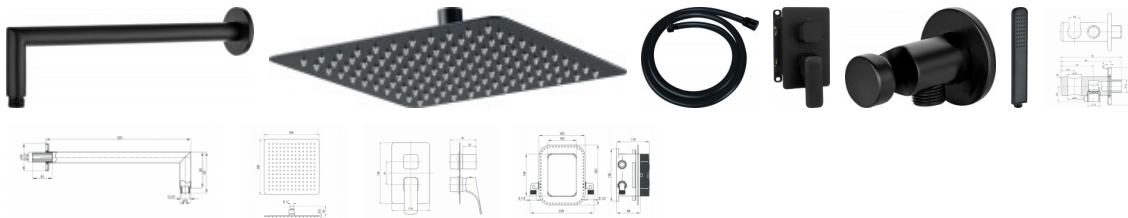

Neuesbad 300 black Dusch Set, schwarz matt

673,95 € *

* Preise inkl. gesetzlicher MwSt. zzgl. Versandkosten

Marke: Neuesbad
Bestell-Nr.: NB1DEBXYZNQHM1

Neuesbad 300 black Dusch Set, schwarz matt von Neuesbad für #price# bei neuesbad.de kaufen. Kauf auf Rechnung Individuelle Beratung
Mehrfach ausgezeichnete Shop jetzt kaufen

- Typ der Armatur: Unterputz
- Brausearm mit 325 mm Länge
- Handbrause 1-strahlig
- Mischbatterie mit Brauseumschalter
- Schwarzer Duschschlauch mit einer Länge von 1500 mm
- Metall Kopfbrause 300x300 mm
- Brausehalter mit intergriertem Wandanschlussbogen
- Brausearmatur mit 2-Wege Umsteller
- **Oberfläche: schwarz matt**
- **kermische Kartusche 35mm**
- inklusive Befestigungsmaterial

Artikeleigenschaften

Farbe: schwarz matt
Druckart: Hochdruck
Typ: Duschsystem