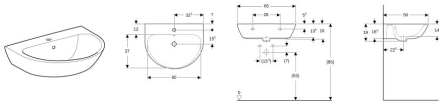

Geberit Renova Waschtisch, 65x50cm mit Hahnloch mittig, m. Überlauf, weiss, 500372011

103,74 € *

* Preise inkl. gesetzlicher MwSt. zzgl. Versandkosten

Marke: Geberit
Bestell-Nr.: GE500372011

Geberit Renova Waschtisch, 65x50cm mit Hahnloch mittig, m. Überlauf, weiss, 500372011 von Geberit für #price# bei neuesbad.de kaufen. Kauf auf Rechnung Individuelle Beratung Mehrfach ausgezeichnete Shop jetzt kaufen

Geberit Renova Waschtisch

Verwendungszwecke

- Zum Einbau in Sanitärräumen

Eigenschaften

- Ablaufoptimierte Beckeninnengestaltung
- Große Ablagefläche
- Großer Montagefreiraum im Befestigungsbereich
- Optimierte Hahnlochbank lässt Spritzwasser leichter ablaufen
- Gerader Wandanschluss
- Zeitlos klassisches Design
- 10 Jahre Nachkaufgarantie

Farbe / Oberfläche

- Farbe: weiß

Technische Eigenschaften

- Werkstoff: Sanitärkeramik
- mittig
- sichtbar
- B / Breite (cm): 65 cm
- B1 / Breite (cm): 17,5 cm
- B2 / Breite (cm): 60 cm
- B3 / Breite (cm): 32,5 cm
- H / Höhe (cm): 19 cm
- H1 / Höhe (cm): 16,5 cm
- T / Tiefe (cm): 50 cm
- T1 / Tiefe (cm): 22,5 cm
- T2 / Tiefe (cm): 37 cm
- T3 / Tiefe (cm): 15,5 cm
- T4 / Tiefe (cm): 12 cm

Artikeleigenschaften

Material: Keramik
Farbe: weiss glänzend
Typ: Waschtisch

Tiefe: 500
Höhe: 190