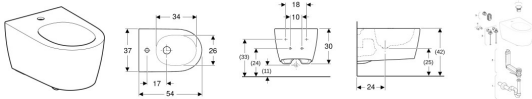

Geberit ONE Wandbidet, geschlossene Form weiss, KeraTect, 500690011

434,56 € *

* Preise inkl. gesetzlicher MwSt. zzgl. Versandkosten

Marke: Geberit

Bestell-Nr.: GE500690011

Geberit ONE Wandbidet, geschlossene Form weiss, KeraTect, 500690011 von Geberit für #price# bei neuesbad.de kaufen. Kauf auf Rechnung Individuelle Beratung Mehrfach ausgezeichnete Shop jetzt kaufen

Geberit ONE Wandbidet geschlossenes Keramikdesign

Eigenschaften

- Verdeckte Befestigung
- Wandhängend
- Höhenverstellbar, Keramikoberkante 41–45 cm
- Geschlossenes Keramikdesign
- Einfache Befestigung durch Getriebe für optimierte Kraftübertragung

Farbe / Oberfläche

- Farbe: weiß
- Oberfläche: KeraTect

Technische Eigenschaften

- Werkstoff: Sanitärkeramik
- verdeckt
- B / Breite (cm): 37 cm
- H / Höhe (cm): 30 cm
- T / Tiefe (cm): 54 cm

Zusätzlicher Lieferumfang

- Befestigungsmaterial
- Schallschutzset
- Anschlussset mit Clou Waschbeckenanschluss

Artikeleigenschaften

Material:	Keramik
Farbe:	weiss glänzend
Höhe:	300
Breite:	370
Tiefe:	540
Typ:	Bidet wandhängend