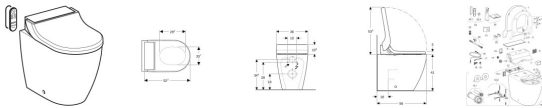

Geberit Geberit AquaClean Tuma Comfort WC-Kompletanlage Stand-WC Edelstahl ge, 146310FW1

2628,66 € *

* Preise inkl. gesetzlicher MwSt. zzgl. Versandkosten

Marke: Geberit
Bestell-Nr.: GE146310FW1

Geberit Geberit AquaClean Tuma Comfort WC-Kompletanlage Stand-WC Edelstahl ge, 146310FW1 von Geberit für #price# bei neuesbad.de kaufen. Kauf auf Rechnung Individuelle Beratung Mehrfach ausgezeichnete Shop jetzt kaufen

Geberit AquaClean Tuma Comfort WC-Kompletanlage Stand-WC, wandbündig

Verwendungszwecke

- Zum pflegenden Reinigen mit Wasser im Anal- und vaginalbereich
- Zur komfortablen und geruchsfreien WC-Benutzung

Eigenschaften

- WC-Sitzring mit schnell aufheizender WC-Sitzring-Heizung
- Geruchsabsaugung mit Nachlaufsfunktion
- Analdusche mit WhirlSpray-Duschtechnologie
- Duschstrahlstärke in fünf Stufen einstellbar
- Duscharm in fünf Stufen positionierbar
- Automatische Vor- und Nachreinigung der Duschküse mit Frischwasser
- Entkalkungsprogramm
- Föhn zuschaltbar
- Wasseranschluss seitlich links verdeckt hinter WC-Keramik
- Funktionen und Einstellungen über Fernbedienung
- Zulassung nach (DIN) EN 1717 / (DIN) EN 13077

Mehrfachfarbe / Oberfläche

- WC-Keramik: weiß / KeraTect
- Designabdeckung: Edelstahl gebürstet

Technische Eigenschaften

- Schutzart: IPX4
- Nennspannung (V AC): 230 V AC
- Netzfrequenz (Hz): 50 Hz
- Leistungsaufnahme Stand-by (W) - max.: 0,5 W
- Fließdruck (kPa) - min. bis max.: 50–1000 kPa
- Betriebstemperatur (°C) - min. bis max.: 5–40 °C
- Wassertemperatur Einstellbereich (°C) - min. bis max.: 34–40 °C