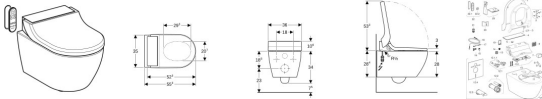

## Geberit Geberit AquaClean Tuma Comfort WC-Kompletanlage Wand-WC Glas schwarz, 146290SJ1

**2320,00 € \***

\* Preise inkl. gesetzlicher MwSt. zzgl. Versandkosten

Marke: Geberit

Bestell-Nr.: GE146290SJ1

Geberit Geberit AquaClean Tuma Comfort WC-Kompletanlage Wand-WC Glas schwarz, 146290SJ1 von Geberit für #price# bei neuesbad.de kaufen.  Kauf auf Rechnung  Individuelle Beratung  Mehrfach ausgezeichnete Shop  jetzt kaufen

- Wassertemperatur Werkseinstellung (°C): 37 °C
- Luftvolumenstrom Föhn (m³/h): 10 m³/h
- Luftvolumenstrom Geruchsabsaugung (m³/h): 6 m³/h
- Mindestfließdruck für Berechnungsdurchfluss (kPa): 50 kPa
- Durchfluss Analdusche (l/min) - min. bis max.: 0,4–0,9 l/min
- Durchfluss Ladydusche (l/min) - min. bis max.: 0,4–0,7 l/min
- Berechnungsdurchfluss (l/s): 0,02 l/s
- Duschdauer (s): 50 s
- Form: rund
- Wandbündig: Ja
- Spültechnik: Rimfree
- Bodenfreiheit: Ja
- Belastung WC-Sitz (kg) - max.: 150 kg
- TurboFlush-Spültechnik: Nein
- Mit WhirlSpray-Duschtechnologie: Ja
- Geruchsabsaugung: Ja
- SoftOpening: Ja
- Mit WC-Sitzring-Heizung: Ja
- Mit automatischem WC-Deckel: Nein
- Mit Orientierungslicht: Nein
- Mit Föhnfunktion: Ja
- B / Breite (cm): 36 cm
- H / Höhe (cm): 44,6 cm
- T / Tiefe (cm): 55,3 cm
- Schutzklasse: I
- Leistungsaufnahme (W): 2000 W

#### **Zusätzlicher Lieferumfang**

- Wasseranschlusset für Sigma und Omega UP-Spülkästen 12 cm, Einbauhöhe 112 cm
- Kupplungsbuchse für Netzanschluss
- Schallschutzset
- Spritzschutz
- Ausgleichspuffer für WC-Sitz / WC-Keramik
- Entkalkungsmittel 125 ml
- Reinigungsset
- Anschlusset für WC, ø 90 mm
- Fernbedienung mit Wandhalterung und Batterie CR2032
- Befestigungsmaterial