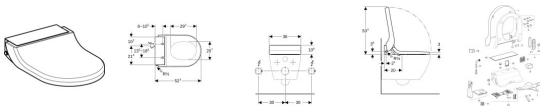

Geberit Geberit AquaClean Tuma Classic WC-Aufsatz, weiß-alpin, 146070111

967,56 € *

* Preise inkl. gesetzlicher MwSt. zzgl. Versandkosten

Marke: Geberit

Bestell-Nr.: GE146070111

Geberit Geberit AquaClean Tuma Classic WC-Aufsatz, weiß-alpin, 146070111 von Geberit für #price# bei neuesbad.de kaufen. Kauf auf Rechnung Individuelle Beratung Mehrfach ausgezeichnete Shop jetzt kaufen
Geberit AquaClean Tuma Classic WC-Aufsatz

Verwendungszwecke

- Zur komfortablen WC-Benutzung
- Zum pflegenden Reinigen mit Wasser im Analbereich
- Zur nachträglichen Montage auf WC-Keramiken (Austausch gegen WC-Sitz)

Eigenschaften

- Analdusche mit WhirlSpray-Duschtechnologie
- Duschstrahlstärke in fünf Stufen einstellbar
- Oszillierdusche (automatische Vor- und Rückwärtsbewegung des Duscharmee)
- WC-Deckel mit SoftOpening
- WC-Sitzring und WC-Deckel mit SoftClosing
- Zulassung nach (DIN) EN 1717 / (DIN) EN 13077

Farbe / Oberfläche

- Farbe: weiß

Technische Eigenschaften

- Schutzart: IPX4
- Nennspannung (V AC): 230 V AC
- Netzfrequenz (Hz): 50 Hz
- Leistungsaufnahme Stand-by (W) - max.: 0,5 W
- Kabellänge (m): 2 m
- Fließdruck (kPa) - min. bis max.: 50–1000 kPa
- Betriebstemperatur (°C) - min. bis max.: 5–40 °C
- Wassertemperatur Einstellbereich (°C) - min. bis max.: 34–40 °C
- Wassertemperatur Werkseinstellung (°C): 37 °C
- Mindestfließdruck für Berechnungsdurchfluss (kPa): 50 kPa
- Durchfluss Analdusche (l/min) - min. bis max.: 0,4–0,9 l/min
- Berechnungsdurchfluss (l/s): 0,02 l/s

- Duschdauer (s): 50 s
- Form: rund
- Belastung WC-Sitz (kg) - max.: 150 kg
- Mit WhirlSpray-Duschtechnologie: Ja
- Geruchsabsaugung: Nein
- SoftOpening: Ja
- Mit WC-Sitzring-Heizung: Nein
- Mit automatischem WC-Deckel: Nein
- Mit Föhnfunktion: Nein
- B / Breite (cm): 36 cm
- H / Höhe (cm): 10,6 cm
- T / Tiefe (cm): 52,3 cm
- Schutzklasse: I
- Leistungsaufnahme (W): 2000 W