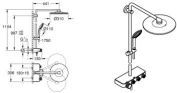

GROHE Duschsystem Euphoria SmartControl 310 Duo 26507 mit THM warm sunset geb., 26507DL0 von Grohe für #price# bei neuesbad.de kaufen. ☐ Kauf auf Rechnung ☐ Individuelle Beratung ☐ Mehrfach ausgezeichnete Shop ☐ jetzt kaufen

GROHE Duschsystem Euphoria SmartControl System 310 Duo 26507, mit Aufputz-Thermostatbatterie, Wandmontage, horizontaler Duscharm 450 mm, maximaler Durchfluss bei 3 bar: 20 l/min (Kopfbrause), 16 l/min (Handbrause), warm sunset gebürstet, 26507DL0

**Euphoria SmartControl System 310 Duo
Duschsystem mit Thermostatbatterie für die Wandmontage**
bestehend aus:

horizontaler 450 mm Brausearm
obere Konsole variabel zur minimalen Anpassung an vorhandene Bohrlöcher

Aufputz-Thermostat mit SmartControl
ermöglicht den Wechsel zwischen:

Kopfbrause Rainshower SmartActive 310
2 Strahlarten: GROHE PureRain, ActiveRain
Maximaler Durchfluss (bei 3 bar): 20 l/min

Handbrause Euphoria 110 Massage, Brauseboden weiß
3 Strahlarten: Rain, SmartRain, Massage
Maximaler Durchfluss (bei 3 bar): 16 l/min
in der Höhe verstellbar mittels Gleitelement

Silverflex Brauseschlauch 1.750 mm 1/2" x 1/2" (28 388)

GROHE DreamSpray Perfektes Strahlbild

GROHE Long-Life Oberfläche

GROHE CoolTouch kein Verbrennen an heißen Oberflächen

GROHE TurboStat Kompaktkartusche mit Dehnstoff-Thermoelement

GROHE ProGrip mit Rändelstruktur

GROHE SafeStop Sicherheitssperre bei 38°C

GROHE SafeStop Plus optional einsetzbarer Temperaturendanschlag bei 43°C

GROHE SmartControl: An/Aus per Knopfdruck und Volumensteuerung durch Drehen
integrierte **GROHE EasyReach** Duscablage

SpeedClean Antikalk-System

Innenliegende separate Wasserführung

TwistStop gegen Verdrehen des Brauseschlauchs

für Durchlauferhitzer ab 18 kW/h geeignet

Minstdurchfluss 7 l/min

Artikeleigenschaften

Farbe: warm sunset gebürstet

Typ: Duschesystem