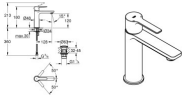

GROHE Einhand-Waschtischbatterie Lineare 23106_1 S-Size hard graphite gebürstet, 23106AL1

303,89 € *

* Preise inkl. gesetzlicher MwSt. zzgl. Versandkosten

Marke: Grohe

Bestell-Nr.: FG23106AL1

GROHE Einhand-Waschtischbatterie Lineare 23106_1 S-Size hard graphite gebürstet, 23106AL1 von Grohe für #price# bei neuesbad.de kaufen. Kauf auf Rechnung Individuelle Beratung Mehrfach ausgezeichnete Shop jetzt kaufen

GROHE Einhand-Waschtischbatterie Lineare 23106_1, S-Size, Einlochmontage, glatter Körper, Push-open Ablaufgarnitur 1 1/4", hard graphite gebürstet, 23106AL1

Lineare

Einhand-Waschtischbatterie, 1/2"

S-Size

Einlochmontage

GROHE SilkMove 28 mm Keramikkartusche

mit Temperaturbegrenzer

GROHE Long-Life Oberfläche

GROHE Water Saving - weniger Wasser, perfekter Wasserfluss

Maximaler Durchfluss (bei 3 bar): 5 l/min

SpeedClean Mousseur

GROHE FastFixation Plus Schnellbefestigungssystem

glatter Körper mit Push-open Ablaufgarnitur 1 1/4"

flexible Anschlussschläuche

Artikeleigenschaften

Farbe:

graphit gebürstet

Typ:

Waschtischarmatur stehend