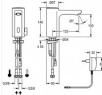

KWC F5E-MIX Elektronik Standbatterie ganzchrom, A125, Netzbetrieb, 300F5EM1002 von KWC für #price# bei neuesbad.de kaufen. ☐ Kauf auf Rechnung ☐ Individuelle Beratung ☐ Mehrfach ausgezeichneten Shop ☐ jetzt kaufen

Automatik gesteuert

Infrarotsensorik

Neoperl(R) Cascade(R) Diebstahlhemmender Luftsprudler

Bauform SLIM

mit integriertem Durchflussmengenregler

Mit Mischung

Temperaturbegrenzung einstellbar

Mikroprozessor-Steuerung

Kurz-Aus (Reinigungsmodus) einstellbar

Dauer-Ein (Befüllen) Laufzeit einstellbar

Sensorempfindlichkeit permanent automatisch selbstmessend

Aktivierbare Hygienespülung 30 Sekunden 24 Stunden nach letzter Betätigung

Auslauf fest

Magnetventil

Flexible Anschluss-schläuche 3/8"

Befestigung mit Stehbolzen M8 x 1

Tischbohrung d34 mm

Lieferumfang:

Steckernetzteil 100-240 V / Kabellänge 350mm

Separat bestellen (optional oder falls erforderlich): Verlängerungskabel 5m

Socket zur Erhöhung des Armaturengehäuses um 140 mm

Verdrehsicherung

Stark reflektierende Oberflächen (z.B. Spiegel

polierte Edelstahl-Becken) im näheren Umfeld einer IR-Steuerung sollten vermieden werden. Dies könnte zu Fehlfunktionen und Funktionsstörungen führen