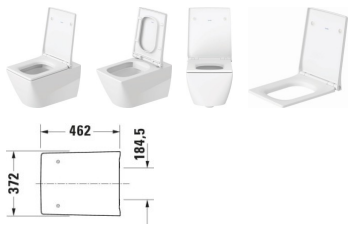

Duravit Viu WC-Sitz Weiß 371x463x63 mm - 0021190000

138,79 € *

* Preise inkl. gesetzlicher MwSt. zzgl. Versandkosten

Marke: Duravit
Bestell-Nr.: DU0021190000

Duravit Viu WC-Sitz Weiß 371x463x63 mm - 0021190000 von Duravit für #price# bei neuesbad.de kaufen. Kauf auf Rechnung Individuelle Beratung Mehrfach ausgezeichnete Shop jetzt kaufen

Duravit Viu WC-Sitz Weiß – 0021190000

Der elegante Duravit Viu WC-Sitz by sieger design begeistert mit avantgardistischer Formgebung und modernem Hygiene-Komfort! Der puristisch gestaltete WC-Sitz mit geometrischen Konturen und organischem Kurvenschwung verschmilzt mit dem dazu passenden Duravit Viu Wand-WC perfekt zu einer einzigartigen Designeinheit, die höchste Qualitätsansprüche erfüllt: dank der integrierten Absenkautomatik schließen Sitz und Deckel sanft und geräuschlos. Rostfreie Edelstahl-Scharniere garantieren eine lange Lebensdauer und erweisen sich auch bei hoher Belastung als robust. Das hochwertige, pflegeleichte Duroplast-Material zeichnet sich durch antistatische Eigenschaften aus, ist staub-, wasser- und schmutzabweisend sowie besonders UV-lichtbeständig. WC-Sitz und Deckel werden von oben eingebaut und lassen sich dank zweier seitlicher Metalldruckknöpfe einfach und bequem abnehmen – für eine besonders schnelle und hygienische Reinigung von Keramik und Sitz.

Details:

- Für Einbau von oben
- Hochwertige Edelstahl-Scharniere: Rostfrei und robust auch bei hoher Belastung
- Mit Absenkautomatik für sanftes, geräuschloses Schließen von Sitz und Deckel
- WC-Sitz aus hochwertigem Duroplast: Langlebiges pflegeleichtes Material, staub-, wasser- und schmutzabweisend, antistatisch sowie UV-lichtbeständig
- WC-Sitz und Deckel dank zweier Druckknöpfe außen am Deckel einfach und bequem abnehmbar – für eine schnelle und gründliche Reinigung von Keramik und Sitz