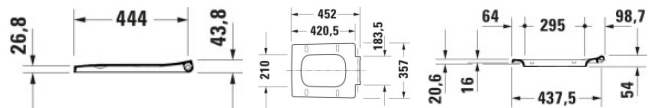

Duravit Viu WC-Sitz Weiß 371x463x63 mm - 0021190000

138,79 € *

* Preise inkl. gesetzlicher MwSt. zzgl. Versandkosten

Marke: Duravit
Bestell-Nr.: DU0021190000

Duravit Viu WC-Sitz Weiß 371x463x63 mm - 0021190000 von Duravit für #price# bei neuesbad.de kaufen. Kauf auf Rechnung Individuelle Beratung Mehrfach ausgezeichnete Shop jetzt kaufen