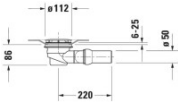

Duravit Duschwannenablauf Weiß 300x90x90 mm - 79026300000000

84,95 € *

* Preise inkl. gesetzlicher MwSt. zzgl. Versandkosten

Marke: Duravit

Bestell-Nr.: DU79026300000000

Duravit Duschwannenablauf Weiß 300x90x90 mm - 79026300000000 von Duravit für #price# bei neuesbad.de kaufen. ☐ Kauf auf Rechnung ☐ Individuelle Beratung ☐ Mehrfach ausgezeichnete Shop ☐ jetzt kaufen

Duravit Duschwannenablauf Weiß – 79026300000000

Details:

DURAVIT Duschwannenablauf, Abgang waagrecht, Ablaufleistung: 0,7 l/s (geprüft nach DIN EN 274), Ablaufdurchmesser 90mm

- Weiß oder Chrom
- Weiß Best.Nr
- 79026300000000; Chrom Best.Nr
- 790263000001000

weitere Details:

- Duravit Duschwannenablauf
- Weiß
- Abgang: waagrecht
- Sperrwasserhöhe: 50 mm
- Ablaufleistung nach DIN EN 274: 42 l/min
- Durchmesser Ablaufloch: 90 mm