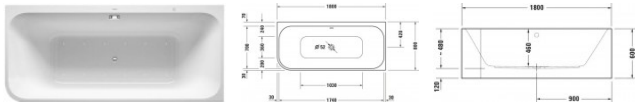

Duravit Happy D.2 Plus Whirlwanne Weiß / Graphit Supermatt 1800x800 mm - 760450800CE1000

7730,84 € *

* Preise inkl. gesetzlicher MwSt. zzgl. Versandkosten

Marke: Duravit
Bestell-Nr.: DU760450800CE1000

Duravit Happy D.2 Plus Whirlwanne Weiß / Graphit Supermatt 1800x800 mm - 760450800CE1000 von Duravit für #price# bei neuesbad.de kaufen.
 Kauf auf Rechnung Individuelle Beratung Mehrfach ausgezeichnete Shop jetzt kaufen

Duravit Happy D.2 Plus Whirlwanne 1800x800 mm Weiß, Graphit GlänzendSupermatt, Combi-System E, Ecke rechts, Material: Sanitäracryl, Rechteckig, Anzahl Rückenschrägen: 2, Position Ablauf: Mitte, Überlauf – 760450800CE1000

Details:

- 2 Rückenschrägen bieten komfortablen Sitzbereich zu zweit
- Aus schlag- und stoßunempfindlichem Kunststoff mit angenehm warmer und glatter sowie porenfreier Oberfläche (Sanitäracryl)
- Bietet genügend Platz für zwei Personen
- Combi-System E: 12 Bodendüsen, sechs Seitendüsen sowie vier flache Rückenmassagedüsen sorgen für eine rundum wohltuende, kräftige Massagewirkung. Zwei zusätzliche regelbare Wasser-Luft-Düsen im Fußbereich stimulieren die Fußreflexzonen.
- Eckversion (Ecke rechts)
- Hygienische Trockenblasfunktion: Düsen werden nach dem Ablassen des Wassers nochmal ausgeblasen, um die Ansammlung von Restwasser zu verhindern
- Komfortable Steuerung der Whirlfunktionen mit einer kompakten, im Wannenrand integrierten, elektronischen Bedieneinheit.
- Mit Überlauf
- Mithilfe eines Umstellers kann die Kraft der Massage gezielt auf Fuß- oder Rückendüsen gelenkt werden.
- Montage eines Duravit Wannengriffs möglich für einen sicheren Ein- und Ausstieg (Montage nur ab Werk möglich)

- 50 Hz

Artikeleigenschaften

Farbe:	weiss glänzend
Tiefe:	800
Breite:	1800
Höhe:	480
Typ:	Whirlwanne