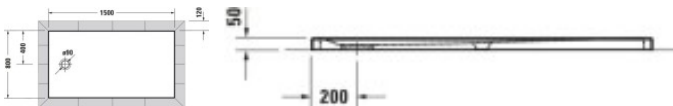

Duravit Tempano Duschwanne Weiß 1500x800 mm - 72020500000001

668,76 € *

* Preise inkl. gesetzlicher MwSt. zzgl. Versandkosten

Marke: Duravit

Bestell-Nr.: DU72020500000001

Duravit Tempano Duschwanne Weiß 1500x800 mm - 72020500000001 von Duravit für #price# bei neuesbad.de kaufen. Kauf auf Rechnung Individuelle Beratung Mehrfach ausgezeichnete Shop jetzt kaufen

Duravit Tempano Duschwanne 1500x800 mm Weiß, Bodenbündig, Halbeinbau, Aufgesetzt, Material: Sanitäracryl, Quadratisch – 72020500000001

Mit der stilvollen Tempano Duschwanne gönnen Sie sich ein Duscherlebnis der besonderen Art. Der bodenbündige Einbau erlaubt den Ein- und Ausstieg in Fußbodenhöhe ohne störende Barriere und unterstreicht in dieser Einbauvariante das klare Design Ihres Bads. Dank zahlreichen Montagezubehörs kann die Wanne aber auch halbaufgesetzt oder aufgesetzt eingebaut werden. Dabei ist die Dichtmanschette für ein sicheres und einfaches Abdichten bereits vormontiert. Die optionale Antislip-Beschichtung gibt sicheren Stand, selbst auf nassem Untergrund. Die Duschwanne besteht aus Sanitäracryl.-Dieser stoßunempfindliche Kunststoff zeichnet sich durch seine glatte sowie porenfreie Oberfläche aus und wird gleichzeitig als warm und angenehm empfunden. Mit 27 Größenvarianten passt sich die Tempano Duschwanne perfekt Ihrer Badgeometrie an und ist sowohl in quadratischer wie auch in rechteckiger Form erhältlich.

weitere Details:

- Duravit Tempano Duschwanne
- Quadratisch
- Weiß
- Material: Sanitäracryl
- Dichtmanschette vormontiert
- Antislip
- Position Ablauf: Seitlich
- Höhe: 50 mm

Artikeleigenschaften

Typ:	Duschwanne
Breite:	1500
Tiefe:	800
Höhe:	50
Farbe:	weiss glänzend
Material:	Acryl