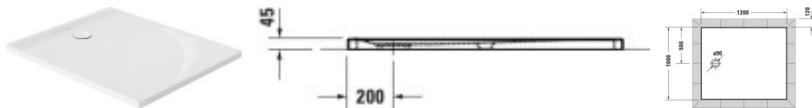

642,87 € *

* Preise inkl. gesetzlicher MwSt. zzgl. Versandkosten

Marke: Duravit

Bestell-Nr.: DU72019900000001