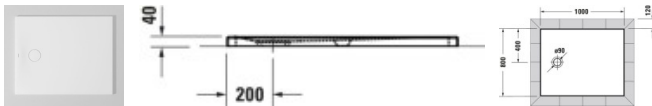

570,17 € *

* Preise inkl. gesetzlicher MwSt. zzgl. Versandkosten

Marke: Duravit
Bestell-Nr.: DU720194000000001