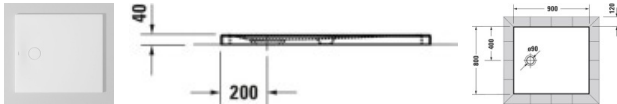

## Duravit Tempano Duschwanne Weiß 900x800 mm - 72019200000000

**444,68 € \***

\* Preise inkl. gesetzlicher MwSt. zzgl. Versandkosten

Marke: Duravit  
Bestell-Nr.: DU72019200000000

Duravit Tempano Duschwanne Weiß 900x800 mm - 72019200000000 von Duravit für #price# bei neuesbad.de kaufen.  Kauf auf Rechnung  Individuelle Beratung  Mehrfach ausgezeichnete Shop  jetzt kaufen

### Duravit Tempano Duschwanne 900x800 mm Weiß, Bodenbündig, Halbeinbau, Aufgesetzt, Material: Sanitäracryl, Rechteckig – 72019200000000

Mit der stilvollen Tempano Duschwanne gönnen Sie sich ein Duscherlebnis der besonderen Art. Der bodenbündige Einbau erlaubt den Ein- und Ausstieg in Fußbodenhöhe ohne störende Barriere und unterstreicht in dieser Einbauvariante das klare Design Ihres Bads. Dank zahlreichen Montagezubehörs kann die Wanne aber auch halbaufgesetzt oder aufgesetzt eingebaut werden. Dabei ist die Dichtmanschette für ein sicheres und einfaches Abdichten bereits vormontiert. Die optionale Antislip-Beschichtung gibt sicheren Stand, selbst auf nassem Untergrund. Die Duschwanne besteht aus Sanitäracryl.-Dieser stoßunempfindliche Kunststoff zeichnet sich durch seine glatte sowie porenfreie Oberfläche aus und wird gleichzeitig als warm und angenehm empfunden. Mit 27 Größenvarianten passt sich die Tempano Duschwanne perfekt Ihrer Badgeometrie an und ist sowohl in quadratischer wie auch in rechteckiger Form erhältlich.

#### Details:

- Aus schlag- und stoßunempfindlichem Kunststoff mit angenehm warmer und glatter sowie porenfreier Oberfläche (Sanitäracryl)
- Dichtmanschette vormontiert für ein sicheres und einfaches Abdichten der Duschwanne
- Flexible Montage: Einbau bodenbündig, halbaufgesetzt oder aufgesetzt möglich

#### Artikeleigenschaften

Typ: Duschwanne  
Breite: 900

Tiefe:	800
Höhe:	40
Farbe:	weiss glänzend
Material:	Acryl