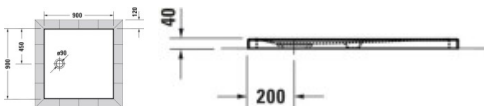

## Duravit Tempano Duschwanne Weiß 900x900 mm - 72018800000001

**570,17 € \***

\* Preise inkl. gesetzlicher MwSt. zzgl. Versandkosten

Marke: Duravit

Bestell-Nr.: DU72018800000001

Duravit Tempano Duschwanne Weiß 900x900 mm - 720188000000001 von Duravit für #price# bei neuesbad.de kaufen.  Kauf auf Rechnung  Individuelle Beratung  Mehrfach ausgezeichnete Shop  jetzt kaufen

### Duravit Tempano Duschwanne 900x900 mm Weiß, Bodenbündig, Halbeinbau, Aufgesetzt, Material: Sanitäracryl, Quadratisch – 720188000000001

Mit der stilvollen Tempano Duschwanne gönnen Sie sich ein Duscherlebnis der besonderen Art. Der bodenbündige Einbau erlaubt den Ein- und Ausstieg in Fußbodenhöhe ohne störende Barriere und unterstreicht in dieser Einbauvariante das klare Design Ihres Bads. Dank zahlreichen Montagezubehörs kann die Wanne aber auch halbaufgesetzt oder aufgesetzt eingebaut werden. Dabei ist die Dichtmanschette für ein sicheres und einfaches Abdichten bereits vormontiert. Die optionale Antislip-Beschichtung gibt sicheren Stand, selbst auf nassem Untergrund. Die Duschwanne besteht aus Sanitäracryl.-Dieser stoßunempfindliche Kunststoff zeichnet sich durch seine glatte sowie porenfreie Oberfläche aus und wird gleichzeitig als warm und angenehm empfunden. Mit 27 Größenvarianten passt sich die Tempano Duschwanne perfekt Ihrer Badgeometrie an und ist sowohl in quadratischer wie auch in rechteckiger Form erhältlich.

#### weitere Details:

- Duravit Tempano Duschwanne
- Quadratisch
- Weiß
- Material: Sanitäracryl
- Dichtmanschette vormontiert
- Antislip
- Position Ablauf: Seitlich
- Höhe: 40 mm

**Artikeleigenschaften**

Typ:	Duschwanne
Breite:	900
Tiefe:	900
Höhe:	40
Farbe:	weiss glänzend
Material:	Acryl