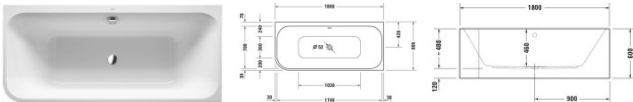

Duravit Happy D.2 Plus Badewanne Weiß / Graphit Supermatt 1800x800 mm - 70045080000000

2011,88 € *

* Preise inkl. gesetzlicher MwSt. zzgl. Versandkosten

Marke: Duravit

Bestell-Nr.: DU70045080000000

Duravit Happy D.2 Plus Badewanne Weiß / Graphit Supermatt 1800x800 mm - 70045080000000 von Duravit für #price# bei neuesbad.de kaufen. Kauf auf Rechnung Individuelle Beratung Mehrfach ausgezeichnete Shop jetzt kaufen

Duravit Happy D.2 Plus Badewanne 1800x800 mm Weiß, Graphit GlänzendSupermatt, Ecke rechts, Material: Sanitäracryl, Rechteckig, Anzahl Rückenschrägen: 2, Position Ablauf: Mitte, Überlauf – 70045080000000

Sanfte Rundungen und ein innovatives Design kennzeichnen die Duravit Happy D.2 Plus Badewanne by sieger design! Die angeformte Acrylverkleidung mit den parallel zur Innenkontur fein abgerundeten Ecken verleiht der edlen Badewanne die serientypische, monolithisch wirkende Anmut. Optisches Highlight: Die Verkleidung ist in Graphit Supermatt gehalten. So besticht die zweifarbige Badewanne durch ihre außergewöhnliche Optik mit perfektem Materialübergang zum weißen Badewanneninneren. Zwei gemütliche Rückenschrägen und ein mittig angeordneter Ab- und Überlauf versprechen bequemen Sitzkomfort und ein luxuriöses Badevergnügen – allein ebenso wie zu zweit. Dank der Fertigung aus schlag- und stoßunempfindlichem Sanitäracryl weist die stilvolle Badewanne eine glatte, porenfreie Oberfläche auf und ermöglicht ein angenehm warmes, haptisches Baderlebnis.

- Nutzinhalt: 180 l
- Innentiefe: 460 mm
- Höhe mit Wannerverkleidung: 600 mm

Artikeleigenschaften

Material:	Acryl
Typ:	Badewanne
Breite:	800
Höhe:	480
Länge:	1800
Farbe:	aussen schwarz matt/innen weiss glänzend