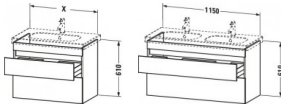

Duravit DuraStyle Waschtischunterbau wandhängend Nussbaum dunkel Matt 1150x453x610 mm - DS648602121 von Duravit für #price# bei neuesbad.de kaufen. ☐ Kauf auf Rechnung ☐ Individuelle Beratung ☐ Mehrfach ausgezeichnete Shop ☐ jetzt kaufen

Duravit DuraStyle Waschtischunterbau wandhängend, Nussbaum dunkel Matt, Rechteckig – DS648602121

Details:

- 100 % Qualität: In sorgfältiger Handarbeit und mit modernster Technik komplett in Deutschland gefertigt, für höchste Qualitätsansprüche
- 2 Schubkästen als Vollauszug mit hoher Tragfähigkeit, bieten viel praktischen Stauraum
- Komfortabler Selbsteinzug mit Dämpfung sorgt für ein sanftes Schließen der Schubladen
- Komplett vormontiert und eingestellt
- Ohne Griff für eine glatte Front
- Unempfindlich gegen Feuchtigkeit: Keine offenen Kanten zum Schutz vor Wasser und hoher Luftfeuchtigkeit

weitere Details:

- Duravit DuraStyle Waschtischunterbau wandhängend
- Nussbaum dunkel Matt
- Dekor
- Anzahl Schubkästen: 2
- Grifflos
- Siphonausschnitt: Ja
- Schürze: Ja
- Selbsteinzug mit Dämpfung
- Inneneinteilung Optional
- Notwendige Artikel: Doppelwaschtisch D-Code # 034812

Artikeleigenschaften

Typ:	Waschtischunterschrank
Höhe:	610
Breite:	1150
Farbe:	nussbaum dunkel
Tiefe:	453