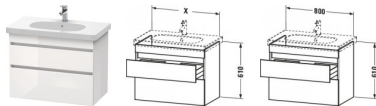

Duravit DuraStyle Waschtischunterbau wandhängend Leinen & Weiß Matt 800x453x610 mm - DS648407518 von Duravit für #price# bei neuesbad.de kaufen.  Kauf auf Rechnung  Individuelle Beratung  Mehrfach ausgezeichnete Shop  jetzt kaufen

### Duravit DuraStyle Waschtischunterbau wandhängend, Leinen Matt, Weiß Matt, Rechteckig – DS648407518

Elegante Zurückhaltung trifft Style und Stauraum: mit diesem Mix überzeugt der wandhängende DuraStyle Waschtischunterschrank by Matteo Thun & Partners, dessen leicht wirkende Front von zwei raffinierten horizontalen Griffaussparungen durchbrochen wird. Der schlichte Kubus verfügt über zwei tragfähige Vollauszüge (bis 30 kg) mit gedämpftem Selbsteinzug, die sanft und leise schließen. In Verbindung mit dem dazu passenden Duravit Möbelwaschtisch entsteht ein stilvoller Waschplatz mit viel Raum für individuelle Gestaltung, sowie reichlich Platz für alle wichtigen Badutensilien. Die geräumigen Schubkästen können optional mit einer attraktiven Inneneinteilung ausgestattet werden, die ohne zusätzlichen Montageaufwand einlegbar ist und den verfügbaren Stauraum optimal strukturiert. Dank einer breiten Auswahl an hochwertigen Holz-, Lack- und Dekoroberflächen lassen sich exklusive Farb- und Stilvarianten realisieren. Besonders charakteristisch sind die attraktiven Bi-Color-Ausführungen, deren Korpusfarbe mit unterschiedlichen Frontoberflächen kombiniert werden kann.

#### weitere Details:

- Duravit DuraStyle Waschtischunterbau wandhängend
- Front: Leinen Matt
- Dekor
- Korpus: Weiß Matt
- Dekor
- Anzahl Schubkästen: 2
- Grifflos
- Siphonausschnitt: Ja
- Schürze: Ja
- Selbsteinzug mit Dämpfung
- Inneneinteilung Optional