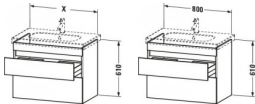

Duravit DuraStyle Waschtischunterbau wandhängend Nussbaum dunkel Matt 800x453x610 mm - DS648402121 von Duravit für #price# bei neuesbad.de kaufen. ☐ Kauf auf Rechnung ☐ Individuelle Beratung ☐ Mehrfach ausgezeichnete Shop ☐ jetzt kaufen

Duravit DuraStyle Waschtischunterbau wandhängend, Nussbaum dunkel Matt, Rechteckig – DS648402121

Elegante Zurückhaltung trifft Style und Stauraum: mit diesem Mix überzeugt der wandhängende DuraStyle Waschtischunterschrank by Matteo Thun & Partners, dessen leicht wirkende Front von zwei raffinierten horizontalen Griffaussparungen durchbrochen wird. Der schlichte Kubus verfügt über zwei tragfähige Vollauszüge (bis 30 kg) mit gedämpftem Selbsteinzug, die sanft und leise schließen. In Verbindung mit dem dazu passenden Duravit Möbelwaschtisch entsteht ein stilvoller Waschplatz mit viel Raum für individuelle Gestaltung, sowie reichlich Platz für alle wichtigen Badutensilien. Die geräumigen Schubkästen können optional mit einer attraktiven Inneneinteilung ausgestattet werden, die ohne zusätzlichen Montageaufwand einlegbar ist und den verfügbaren Stauraum optimal strukturiert. Dank einer breiten Auswahl an hochwertigen Holz-, Lack- und Dekoroberflächen lassen sich exklusive Farb- und Stilszenarien realisieren. Besonders charakteristisch sind die attraktiven Bi-Color-Ausführungen, deren Korpusfarbe mit unterschiedlichen Frontoberflächen kombiniert werden kann.

Details:

- 100 % Qualität: In sorgfältiger Handarbeit und mit modernster Technik komplett in Deutschland gefertigt, für höchste Qualitätsansprüche
- 2 Schubkästen als Vollauszug mit hoher Tragfähigkeit, bieten viel praktischen Stauraum
- Komfortabler Selbsteinzug mit Dämpfung sorgt für ein sanftes Schließen der Schubladen
- Komplett vormontiert und eingestellt
- Ohne Griff für eine glatte Front
- Unempfindlich gegen Feuchtigkeit: Keine offenen Kanten zum Schutz vor Wasser und hoher Luftfeuchtigkeit

weitere Details:

- Duravit DuraStyle Waschtischunterbau wandhängend
- Nussbaum dunkel Matt
- Dekor
- Anzahl Schubkästen: 2
- Grifflos
- Siphonausschnitt: Ja
- Schürze: Ja
- Selbsteinzug mit Dämpfung
- Inneneinteilung Optional
- Notwendige Artikel: Waschtisch D-Code # 034285