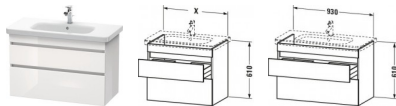

Duravit DuraStyle Waschtischunterbau wandhängend Leinen & Basalt Matt 930x448x610 mm - DS648207543

642,88 € *

* Preise inkl. gesetzlicher MwSt. zzgl. Versandkosten

Marke: Duravit

Bestell-Nr.: DUDS648207543

Duravit DuraStyle Waschtischunterbau wandhängend Leinen & Basalt Matt 930x448x610 mm - DS648207543 von Duravit für #price# bei neuesbad.de kaufen. Kauf auf Rechnung Individuelle Beratung Mehrfach ausgezeichnete Shop jetzt kaufen

Duravit DuraStyle Waschtischunterbau wandhängend, Leinen Matt, Basalt Matt, Rechteckig – DS648207543

Elegante Zurückhaltung trifft Style und Stauraum: mit diesem Mix überzeugt der wandhängende DuraStyle Waschtischunterschrank by Matteo Thun & Partners, dessen leicht wirkende Front von zwei raffinierten horizontalen Griffaussparungen durchbrochen wird. Der schlichte Kubus verfügt über zwei tragfähige Vollauszüge (bis 30 kg) mit gedämpftem Selbsteinzug, die sanft und leise schließen. In Verbindung mit dem dazu passenden Duravit Möbelwaschtisch entsteht ein stilvoller Waschplatz mit viel Raum für individuelle Gestaltung, sowie reichlich Platz für alle wichtigen Badutensilien. Die geräumigen Schubkästen können optional mit einer attraktiven Inneneinteilung ausgestattet werden, die ohne zusätzlichen Montageaufwand einlegbar ist und den verfügbaren Stauraum optimal strukturiert. Dank einer breiten Auswahl an hochwertigen Holz-, Lack- und Dekoroberflächen lassen sich exklusive Farb- und Stilszenarien realisieren. Besonders charakteristisch sind die attraktiven Bi-Color-Ausführungen, deren Korpusfarbe mit unterschiedlichen Frontoberflächen kombiniert werden kann.

weitere Details:

- Duravit DuraStyle Waschtischunterbau wandhängend
- Front: Leinen Matt
- Dekor
- Korpus: Basalt Matt
- Dekor
- Anzahl Schubkästen: 2
- Grifflos
- Siphonausschnitt: Ja
- Schürze: Ja
- Selbsteinzug mit Dämpfung
- Inneneinteilung Optional