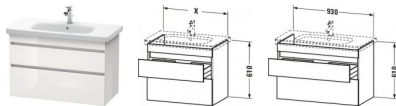

Duravit DuraStyle Waschtischunterbau wandhängend Leinen & Weiß Matt 930x448x610 mm - DS648207518 von Duravit für #price# bei neuesbad.de kaufen. Kauf auf Rechnung Individuelle Beratung Mehrfach ausgezeichnete Shop jetzt kaufen

Duravit DuraStyle Waschtischunterbau wandhängend, Leinen Matt, Weiß Matt, Rechteckig – DS648207518

Elegante Zurückhaltung trifft Style und Stauraum: mit diesem Mix überzeugt der wandhängende DuraStyle Waschtischunterschrank by Matteo Thun & Partners, dessen leicht wirkende Front von zwei raffinierten horizontalen Griffaussparungen durchbrochen wird. Der schlichte Kubus verfügt über zwei tragfähige Vollauszüge (bis 30 kg) mit gedämpftem Selbsteinzug, die sanft und leise schließen. In Verbindung mit dem dazu passenden Duravit Möbelwaschtisch entsteht ein stilvoller Waschplatz mit viel Raum für individuelle Gestaltung, sowie reichlich Platz für alle wichtigen Badutensilien. Die geräumigen Schubkästen können optional mit einer attraktiven Inneneinteilung ausgestattet werden, die ohne zusätzlichen Montageaufwand einlegbar ist und den verfügbaren Stauraum optimal strukturiert. Dank einer breiten Auswahl an hochwertigen Holz-, Lack- und Dekoroberflächen lassen sich exklusive Farb- und Stilszenarien realisieren. Besonders charakteristisch sind die attraktiven Bi-Color-Ausführungen, deren Korpusfarbe mit unterschiedlichen Frontoberflächen kombiniert werden kann.

weitere Details:

- Duravit DuraStyle Waschtischunterbau wandhängend
- Front: Leinen Matt
- Dekor
- Korpus: Weiß Matt
- Dekor
- Anzahl Schubkästen: 2
- Grifflos
- Siphonausschnitt: Ja
- Schürze: Ja
- Selbsteinzug mit Dämpfung
- Inneneinteilung Optional