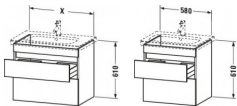

Duravit DuraStyle Waschtischunterbau wandhängend Leinen Matt 580x448x610 mm - DS648007575 von Duravit für #price# bei neuesbad.de kaufen. ☐ Kauf auf Rechnung ☐ Individuelle Beratung ☐ Mehrfach ausgezeichnete Shop ☐ jetzt kaufen

Duravit DuraStyle Waschtischunterbau wandhängend, Leinen Matt, Rechteckig – DS648007575

Elegante Zurückhaltung trifft Style und Stauraum: mit diesem Mix überzeugt der wandhängende DuraStyle Waschtischunterschrank by Matteo Thun & Partners, dessen leicht wirkende Front von zwei raffinierten horizontalen Griffaussparungen durchbrochen wird. Der schlichte Kubus verfügt über zwei tragfähige Vollauszüge (bis 30 kg) mit gedämpftem Selbsteinzug, die sanft und leise schließen. In Verbindung mit dem dazu passenden Duravit Möbelwaschtisch entsteht ein stilvoller Waschplatz mit viel Raum für individuelle Gestaltung, sowie reichlich Platz für alle wichtigen Badutensilien. Die geräumigen Schubkästen können optional mit einer attraktiven Inneneinteilung ausgestattet werden, die ohne zusätzlichen Montageaufwand einlegbar ist und den verfügbaren Stauraum optimal strukturiert. Dank einer breiten Auswahl an hochwertigen Holz-, Lack- und Dekoroberflächen lassen sich exklusive Farb- und Stilszenarien realisieren. Besonders charakteristisch sind die attraktiven Bi-Color-Ausführungen, deren Korpusfarbe mit unterschiedlichen Frontoberflächen kombiniert werden kann.

Details:

- 100 % Qualität: In sorgfältiger Handarbeit und mit modernster Technik komplett in Deutschland gefertigt, für höchste Qualitätsansprüche
- 2 Schubkästen als Vollauszug mit hoher Tragfähigkeit, bieten viel praktischen Stauraum
- Komfortabler Selbsteinzug mit Dämpfung sorgt für ein sanftes Schließen der Schubladen
- Komplett vormontiert und eingestellt
- Ohne Griff für eine glatte Front
- Unempfindlich gegen Feuchtigkeit: Keine offenen Kanten zum Schutz vor Wasser und hoher Luftfeuchtigkeit

weitere Details:

- Duravit DuraStyle Waschtischunterbau wandhängend
- Leinen Matt
- Dekor
- Anzahl Schubkästen: 2
- Grifflos
- Siphonausschnitt: Ja
- Schürze: Ja
- Selbsteinzug mit Dämpfung
- Inneneinteilung Optional
- Notwendige Artikel: Waschtisch DuraStyle # 232065