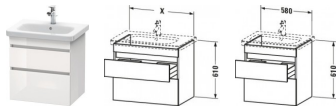

Duravit DuraStyle Waschtischunterbau wandhängend Nussbaum dunkel & Weiß Matt 580x448x610 mm - DS6480 von Duravit für #price# bei neuesbad.de kaufen. Kauf auf Rechnung Individuelle Beratung Mehrfach ausgezeichnete Shop jetzt kaufen

Duravit DuraStyle Waschtischunterbau wandhängend, Nussbaum dunkel Matt, Weiß Matt, Rechteckig – DS648002118

Elegante Zurückhaltung trifft Style und Stauraum: mit diesem Mix überzeugt der wandhängende DuraStyle Waschtischunterschrank by Matteo Thun & Partners, dessen leicht wirkende Front von zwei raffinierten horizontalen Griffaussparungen durchbrochen wird. Der schlichte Kubus verfügt über zwei tragfähige Vollauszüge (bis 30 kg) mit gedämpftem Selbsteinzug, die sanft und leise schließen. In Verbindung mit dem dazu passenden Duravit Möbelwaschtisch entsteht ein stilvoller Waschplatz mit viel Raum für individuelle Gestaltung, sowie reichlich Platz für alle wichtigen Badutensilien. Die geräumigen Schubkästen können optional mit einer attraktiven Inneneinteilung ausgestattet werden, die ohne zusätzlichen Montageaufwand einlegbar ist und den verfügbaren Stauraum optimal strukturiert. Dank einer breiten Auswahl an hochwertigen Holz-, Lack- und Dekoroberflächen lassen sich exklusive Farb- und Stilszenarien realisieren. Besonders charakteristisch sind die attraktiven Bi-Color-Ausführungen, deren Korpusfarbe mit unterschiedlichen Frontoberflächen kombiniert werden kann.

weitere Details:

- Duravit DuraStyle Waschtischunterbau wandhängend
- Front: Nussbaum dunkel Matt
- Dekor
- Korpus: Weiß Matt
- Dekor
- Anzahl Schubkästen: 2
- Grifflos
- Siphonausschnitt: Ja
- Schürze: Ja
- Selbsteinzug mit Dämpfung
- Inneneinteilung Optional