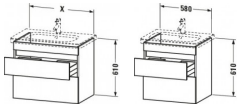

Duravit DuraStyle Waschtischunterbau wandhängend Betongrau Matt 580x448x610 mm - DS648000707 von Duravit für #price# bei neuesbad.de kaufen. ☐ Kauf auf Rechnung ☐ Individuelle Beratung ☐ Mehrfach ausgezeichnete Shop ☐ jetzt kaufen

Duravit DuraStyle Waschtischunterbau wandhängend, Betongrau Matt, Rechteckig – DS648000707

Elegante Zurückhaltung trifft Style und Stauraum: mit diesem Mix überzeugt der wandhängende DuraStyle Waschtischunterschrank by Matteo Thun & Partners, dessen leicht wirkende Front von zwei raffinierten horizontalen Griffaussparungen durchbrochen wird. Der schlichte Kubus verfügt über zwei tragfähige Vollauszüge (bis 30 kg) mit gedämpftem Selbsteinzug, die sanft und leise schließen. In Verbindung mit dem dazu passenden Duravit Möbelwaschtisch entsteht ein stilvoller Waschplatz mit viel Raum für individuelle Gestaltung, sowie reichlich Platz für alle wichtigen Badutensilien. Die geräumigen Schubkästen können optional mit einer attraktiven Inneneinteilung ausgestattet werden, die ohne zusätzlichen Montageaufwand einlegbar ist und den verfügbaren Stauraum optimal strukturiert. Dank einer breiten Auswahl an hochwertigen Holz-, Lack- und Dekoroberflächen lassen sich exklusive Farb- und Stilszenarien realisieren. Besonders charakteristisch sind die attraktiven Bi-Color-Ausführungen, deren Korpusfarbe mit unterschiedlichen Frontoberflächen kombiniert werden kann.

Details:

- 100 % Qualität: In sorgfältiger Handarbeit und mit modernster Technik komplett in Deutschland gefertigt, für höchste Qualitätsansprüche
- 2 Schubkästen als Vollauszug mit hoher Tragfähigkeit, bieten viel praktischen Stauraum
- Komfortabler Selbsteinzug mit Dämpfung sorgt für ein sanftes Schließen der Schubladen
- Komplett vormontiert und eingestellt
- Ohne Griff für eine glatte Front
- Unempfindlich gegen Feuchtigkeit: Keine offenen Kanten zum Schutz vor Wasser und hoher Luftfeuchtigkeit

weitere Details:

- Duravit DuraStyle Waschtischunterbau wandhängend
- Betongrau Matt
- Dekor
- Anzahl Schubkästen: 2
- Grifflos
- Siphonausschnitt: Ja
- Schürze: Ja
- Selbsteinzug mit Dämpfung
- Inneneinteilung Optional
- Notwendige Artikel: Waschtisch DuraStyle # 232065