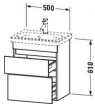

Duravit DuraStyle Waschtischunterbau wandhängend Weiß Hochglanz 500x368x610 mm - DS640302222 von Duravit für #price# bei neuesbad.de kaufen. ☐ Kauf auf Rechnung ☐ Individuelle Beratung ☐ Mehrfach ausgezeichnete Shop ☐ jetzt kaufen

Duravit DuraStyle Waschtischunterbau wandhängend, Weiß Hochglanz, Rechteckig – DS640302222

Zurückhaltende Eleganz, individuelle Gestaltungsfreiheit und das entscheidende Plus an Stauraum! So zeigt sich der wandhängende DuraStyle Waschtischunterschrank by Matteo Thun & Partners, der mit dem passenden DuraStyle Compact Möbelwaschtisch (bitte separat bestellen) zu einer stilvollen Einheit verschmilzt. Hinter der leicht und edel wirkenden Front verbergen sich zwei stabile, tragfähige Schubkästen (bis 30 kg), die mit Hilfe einer raffinierten horizontalen Griffaussparung spielend leicht geöffnet werden. Dank gedämpftem Selbsteinzug schließen die Schubladen stets sanft und leise. Aufgrund der verkürzten Ausladung des Möbels (Compact-Ausführung) ist der Unterschrank die perfekte Lösung für beengte Raumsituationen, z. B. in kleinen Bädern oder dem Gäste-WC. Eine breite Auswahl hochwertiger Holz-, Lack- und Dekoroberflächen bietet inspirierende Variationsmöglichkeiten für vielfältige Farb- und Stilszenarien. Besonders charakteristisch sind die attraktiven Bi-Color-Ausführungen, deren Korpusfarbe mit unterschiedlichen Frontoberflächen kombiniert werden kann. Optional kann eine attraktive Inneneinteilung bestellt werden, die ohne zusätzlichen Montageaufwand einlegbar ist und wichtige Badaccessoires griffbereit hält. Der passende Raumsparsiphon empfiehlt sich als notwendiges Zubehör.

Details:

- 100 % Qualität: In sorgfältiger Handarbeit und mit modernster Technik komplett in Deutschland gefertigt, für höchste Qualitätsansprüche
- 2 Schubkästen als Vollauszug mit hoher Tragfähigkeit, bieten viel praktischen Stauraum
- Compact-Ausführung: Verkürzte Ausladung als ideale Lösung für beengte Platzverhältnisse
- Komfortabler Selbsteinzug mit Dämpfung sorgt für ein sanftes Schließen der Schubladen
- Komplett vormontiert und eingestellt
- Ohne Griff für eine glatte Front
- Unempfindlich gegen Feuchtigkeit: Keine offenen Kanten zum Schutz vor Wasser und hoher Luftfeuchtigkeit

weitere Details:

- Duravit DuraStyle Waschtischunterbau wandhängend
- Compact
- Weiß Hochglanz
- Dekor
- Anzahl Schubkästen: 2
- Grifflos
- Siphonausschnitt: Ja
- Schürze: Ja