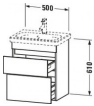

Duravit DuraStyle Waschtischunterbau wandhängend Nussbaum dunkel Matt 500x368x610 mm - DS640302121 von Duravit für #price# bei neuesbad.de kaufen. ☐ Kauf auf Rechnung ☐ Individuelle Beratung ☐ Mehrfach ausgezeichnete Shop ☐ jetzt kaufen

Duravit DuraStyle Waschtischunterbau wandhängend, Nussbaum dunkel Matt, Rechteckig – DS640302121

Zurückhaltende Eleganz, individuelle Gestaltungsfreiheit und das entscheidende Plus an Stauraum! So zeigt sich der wandhängende DuraStyle Waschtischunterschrank by Matteo Thun & Partners, der mit dem passenden DuraStyle Compact Möbelwaschtisch (bitte separat bestellen) zu einer stilvollen Einheit verschmilzt. Hinter der leicht und edel wirkenden Front verbergen sich zwei stabile, tragfähige Schubkästen (bis 30 kg), die mit Hilfe einer raffinierten horizontalen Griffaussparung spielend leicht geöffnet werden. Dank gedämpftem Selbsteinzug schließen die Schubladen stets sanft und leise. Aufgrund der verkürzten Ausladung des Möbels (Compact-Ausführung) ist der Unterschrank die perfekte Lösung für beengte Raumsituationen, z. B. in kleinen Bädern oder dem Gäste-WC. Eine breite Auswahl hochwertiger Holz-, Lack- und Dekoroberflächen bietet inspirierende Variationsmöglichkeiten für vielfältige Farb- und Stilszenarien. Besonders charakteristisch sind die attraktiven Bi-Color-Ausführungen, deren Korpusfarbe mit unterschiedlichen Frontoberflächen kombiniert werden kann. Optional kann eine attraktive Inneneinteilung bestellt werden, die ohne zusätzlichen Montageaufwand einlegbar ist und wichtige Badaccessoires griffbereit hält. Der passende Raumsparsiphon empfiehlt sich als notwendiges Zubehör.

Details:

- 100 % Qualität: In sorgfältiger Handarbeit und mit modernster Technik komplett in Deutschland gefertigt, für höchste Qualitätsansprüche
- 2 Schubkästen als Vollauszug mit hoher Tragfähigkeit, bieten viel praktischen Stauraum
- Compact-Ausführung: Verkürzte Ausladung als ideale Lösung für beengte Platzverhältnisse
- Komfortabler Selbsteinzug mit Dämpfung sorgt für ein sanftes Schließen der Schubladen
- Komplett vormontiert und eingestellt
- Ohne Griff für eine glatte Front
- Unempfindlich gegen Feuchtigkeit: Keine offenen Kanten zum Schutz vor Wasser und hoher Luftfeuchtigkeit

weitere Details:

- Duravit DuraStyle Waschtischunterbau wandhängend
- Compact
- Nussbaum dunkel Matt
- Dekor
- Anzahl Schubkästen: 2
- Grifflos
- Siphonausschnitt: Ja
- Schürze: Ja