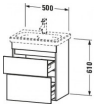

Duravit DuraStyle Waschtischunterbau wandhängend Weiß Matt 500x368x610 mm - DS640301818 von Duravit für #price# bei neuesbad.de kaufen.

☐ Kauf auf Rechnung ☐ Individuelle Beratung ☐ Mehrfach ausgezeichnete Shop ☐ jetzt kaufen

Duravit DuraStyle Waschtischunterbau wandhängend, Weiß Matt, Rechteckig – DS640301818

Zurückhaltende Eleganz, individuelle Gestaltungsfreiheit und das entscheidende Plus an Stauraum! So zeigt sich der wandhängende DuraStyle Waschtischunterschrank by Matteo Thun & Partners, der mit dem passenden DuraStyle Compact Möbelwaschtisch (bitte separat bestellen) zu einer stilvollen Einheit verschmilzt. Hinter der leicht und edel wirkenden Front verbergen sich zwei stabile, tragfähige Schubkästen (bis 30 kg), die mit Hilfe einer raffinierten horizontalen Griffaussparung spielend leicht geöffnet werden. Dank gedämpftem Selbsteinzug schließen die Schubladen stets sanft und leise. Aufgrund der verkürzten Ausladung des Möbels (Compact-Ausführung) ist der Unterschrank die perfekte Lösung für beengte Raumsituationen, z. B. in kleinen Bädern oder dem Gäste-WC. Eine breite Auswahl hochwertiger Holz-, Lack- und Dekoroberflächen bietet inspirierende Variationsmöglichkeiten für vielfältige Farb- und Stilszenarien. Besonders charakteristisch sind die attraktiven Bi-Color-Ausführungen, deren Korpusfarbe mit unterschiedlichen Frontoberflächen kombiniert werden kann. Optional kann eine attraktive Inneneinteilung bestellt werden, die ohne zusätzlichen Montageaufwand einlegbar ist und wichtige Badaccessoires griffbereit hält. Der passende Raumsparsiphon empfiehlt sich als notwendiges Zubehör.

Details:

- 100 % Qualität: In sorgfältiger Handarbeit und mit modernster Technik komplett in Deutschland gefertigt, für höchste Qualitätsansprüche
- 2 Schubkästen als Vollauszug mit hoher Tragfähigkeit, bieten viel praktischen Stauraum
- Compact-Ausführung: Verkürzte Ausladung als ideale Lösung für beengte Platzverhältnisse
- Komfortabler Selbsteinzug mit Dämpfung sorgt für ein sanftes Schließen der Schubladen
- Komplett vormontiert und eingestellt
- Ohne Griff für eine glatte Front
- Unempfindlich gegen Feuchtigkeit: Keine offenen Kanten zum Schutz vor Wasser und hoher Luftfeuchtigkeit

weitere Details:

- Duravit DuraStyle Waschtischunterbau wandhängend
- Compact
- Weiß Matt
- Dekor
- Anzahl Schubkästen: 2
- Grifflos
- Siphonausschnitt: Ja
- Schürze: Ja
- Selbsteinzug mit Dämpfung