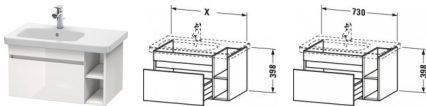

Duravit DuraStyle Waschtischunterbau wandhängend Leinen & Weiß Matt 730x448x398 mm - DS639407518 von Duravit für #price# bei neuesbad.de kaufen. Kauf auf Rechnung Individuelle Beratung Mehrfach ausgezeichnete Shop jetzt kaufen

Duravit DuraStyle Waschtischunterbau wandhängend, Leinen Matt, Weiß Matt, Rechteckig, Anzahl Auszüge: 1 – DS639407518

Details:

- 100 % Qualität: In sorgfältiger Handarbeit und mit modernster Technik komplett in Deutschland gefertigt, für höchste Qualitätsansprüche
- 2 offene Fächer für zusätzlichen Stauraum
- Ein Auszug als Vollauszug mit hoher Tragfähigkeit, bietet viel praktischen Stauraum
- Komfortabler Selbsteinzug mit Dämpfung sorgt für ein sanftes Schließen der Schublade
- Komplett vormontiert und eingestellt
- Ohne Griff für eine glatte Front
- Unempfindlich gegen Feuchtigkeit: Keine offenen Kanten zum Schutz vor Wasser und hoher Luftfeuchtigkeit

weitere Details:

- Duravit DuraStyle Waschtischunterbau wandhängend
- Anzahl Auszüge: 1
- Front: Leinen Matt
- Dekor
- Korpus: Weiß Matt
- Dekor
- Anzahl offener Fächer: 2
- Grifflos
- Selbsteinzug mit Dämpfung
- Inneneinteilung Optional
- Notwendige Artikel: Waschtisch DuraStyle # 232580

Artikeleigenschaften

Farbe: weiss matt
Typ: Waschtischunterschrank

Breite:	730
Tiefe:	448
Höhe:	398