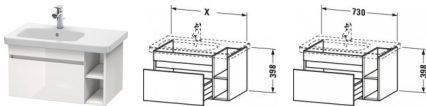

Duravit DuraStyle Waschtischunterbau wandhängend Nussbaum dunkel & Basalt Matt 730x448x398 mm - DS63 von Duravit für #price# bei neuesbad.de kaufen. Kauf auf Rechnung Individuelle Beratung Mehrfach ausgezeichnete Shop jetzt kaufen

Duravit DuraStyle Waschtischunterbau wandhängend, Nussbaum dunkel Matt, Basalt Matt, Rechteckig, Anzahl Auszüge: 1 – DS639402143

Details:

- 100 % Qualität: In sorgfältiger Handarbeit und mit modernster Technik komplett in Deutschland gefertigt, für höchste Qualitätsansprüche
- 2 offene Fächer für zusätzlichen Stauraum
- Ein Auszug als Vollauszug mit hoher Tragfähigkeit, bietet viel praktischen Stauraum
- Komfortabler Selbsteinzug mit Dämpfung sorgt für ein sanftes Schließen der Schublade
- Komplett vormontiert und eingestellt
- Ohne Griff für eine glatte Front
- Unempfindlich gegen Feuchtigkeit: Keine offenen Kanten zum Schutz vor Wasser und hoher Luftfeuchtigkeit

weitere Details:

- Duravit DuraStyle Waschtischunterbau wandhängend
- Anzahl Auszüge: 1
- Front: Nussbaum dunkel Matt
- Dekor
- Korpus: Basalt Matt
- Dekor
- Anzahl offener Fächer: 2
- Grifflos
- Selbsteinzug mit Dämpfung
- Inneneinteilung Optional
- Notwendige Artikel: Waschtisch DuraStyle # 232580

Artikeleigenschaften

Typ: Waschtischunterschrank
Breite: 730

Tiefe:	448
Farbe:	nussbaum dunkel
Höhe:	398