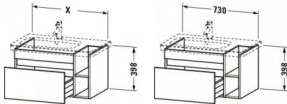

Duravit DuraStyle Waschtischunterbau wandhängend Betongrau Matt 730x448x398 mm - DS639400707 von Duravit für #price# bei neuesbad.de kaufen. ☐ Kauf auf Rechnung ☐ Individuelle Beratung ☐ Mehrfach ausgezeichnete Shop ☐ jetzt kaufen

Duravit DuraStyle Waschtischunterbau wandhängend, Betongrau Matt, Rechteckig, Anzahl Auszüge: 1 – DS639400707

Details:

- 100 % Qualität: In sorgfältiger Handarbeit und mit modernster Technik komplett in Deutschland gefertigt, für höchste Qualitätsansprüche
- 2 offene Fächer für zusätzlichen Stauraum
- Ein Auszug als Vollauszug mit hoher Tragfähigkeit, bietet viel praktischen Stauraum
- Komfortabler Selbsteinzug mit Dämpfung sorgt für ein sanftes Schließen der Schubladen
- Komplett vormontiert und eingestellt
- Ohne Griff für eine glatte Front
- Unempfindlich gegen Feuchtigkeit: Keine offenen Kanten zum Schutz vor Wasser und hoher Luftfeuchtigkeit

weitere Details:

- Duravit DuraStyle Waschtischunterbau wandhängend
- Anzahl Auszüge: 1
- Betongrau Matt
- Dekor
- Anzahl offener Fächer: 2
- Grifflos
- Selbsteinzug mit Dämpfung
- Inneneinteilung Optional
- Notwendige Artikel: Waschtisch DuraStyle # 232580

Artikeleigenschaften

Typ:	Waschtischunterschrank
Breite:	730
Tiefe:	448
Farbe:	betongrau matt
Höhe:	398