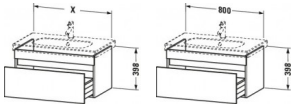

Duravit DuraStyle Waschtischunterbau wandhängend Nussbaum dunkel Matt 800x453x398 mm - DS638402121 von Duravit für #price# bei neuesbad.de kaufen. ☐ Kauf auf Rechnung ☐ Individuelle Beratung ☐ Mehrfach ausgezeichnete Shop ☐ jetzt kaufen

Duravit DuraStyle Waschtischunterbau wandhängend, Nussbaum dunkel Matt, Rechteckig, Anzahl Auszüge: 1 – DS638402121

Schlichte Eleganz und luftiges Design gepaart mit jeder Menge Stauraum – so präsentiert sich der wandhängende DuraStyle Waschtischunterbau by Matteo Thun & Partners. Die raffinierte, asymmetrische Aufteilung der grifflosen Front verleiht dem Möbel edle Leichtigkeit und verschmilzt mit dem dazu passenden Duravit Möbelwaschtisch zu einer stilvollen Einheit. Dank einer dezenten, horizontalen Griffaussparung öffnet sich der geräumige Vollauszug spielend leicht und schließt mittels gedämpften Selbsteinzugs extra sanft und leise. Aufgrund der hohen Tragfähigkeit der Schublade (bis 30 kg) finden alle wichtigen Badutensilien ihren Platz und sind stets griffbereit. Eine breite Auswahl hochwertiger Holz-, Lack- und Dekoroberflächen ermöglicht vielfältige individuelle Gestaltungsszenarien. Als besonders charakteristische Varianten sind exklusive Bi-Color-Ausführungen erhältlich, deren Korpusfarbe mit unterschiedlichen Frontoberflächen kombiniert werden kann. Optional steht eine attraktive Inneneinteilung zur Verfügung, die ohne zusätzlichen Montageaufwand einlegbar ist und den verfügbaren Stauraum optimal strukturiert.

Details:

- 100 % Qualität: In sorgfältiger Handarbeit und mit modernster Technik komplett in Deutschland gefertigt, für höchste Qualitätsansprüche
- Ein Auszug als Vollauszug mit hoher Tragfähigkeit, bietet viel praktischen Stauraum
- Komfortabler Selbsteinzug mit Dämpfung sorgt für ein sanftes Schließen der Schublade
- Komplett vormontiert und eingestellt
- Ohne Griff für eine glatte Front
- Unempfindlich gegen Feuchtigkeit: Keine offenen Kanten zum Schutz vor Wasser und hoher Luftfeuchtigkeit

weitere Details:

- Duravit DuraStyle Waschtischunterbau wandhängend
- Anzahl Auszüge: 1
- Nussbaum dunkel Matt
- Dekor
- Grifflos
- Selbsteinzug mit Dämpfung
- Inneneinteilung Optional
- Notwendige Artikel: Waschtisch D-Code # 034285