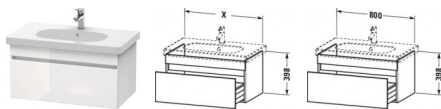

Duravit DuraStyle Waschtischunterbau wandhängend Nussbaum dunkel & Weiß Matt 800x453x398 mm - DS6384 von Duravit für #price# bei neuesbad.de kaufen.  Kauf auf Rechnung  Individuelle Beratung  Mehrfach ausgezeichnete Shop  jetzt kaufen

### Duravit DuraStyle Waschtischunterbau wandhängend, Nussbaum dunkel Matt, Weiß Matt, Rechteckig, Anzahl Auszüge: 1 – DS638402118

Schlichte Eleganz und luftiges Design gepaart mit jeder Menge Stauraum – so präsentiert sich der wandhängende DuraStyle Waschtischunterbau by Matteo Thun & Partners. Die raffinierte, asymmetrische Aufteilung der grifflosen Front verleiht dem Möbel edle Leichtigkeit und verschmilzt mit dem dazu passenden Duravit Möbelwaschtisch zu einer stilvollen Einheit. Dank einer dezenten, horizontalen Griffaussparung öffnet sich der geräumige Vollauszug spielend leicht und schließt mittels gedämpften Selbsteinzugs extra sanft und leise. Aufgrund der hohen Tragfähigkeit der Schublade (bis 30 kg) finden alle wichtigen Badutensilien ihren Platz und sind stets griffbereit. Eine breite Auswahl hochwertiger Holz-, Lack- und Dekoroberflächen ermöglicht vielfältige individuelle Gestaltungsszenarien. Als besonders charakteristische Varianten sind exklusive Bi-Color-Ausführungen erhältlich, deren Korpusfarbe mit unterschiedlichen Frontoberflächen kombiniert werden kann. Optional steht eine attraktive Inneneinteilung zur Verfügung, die ohne zusätzlichen Montageaufwand einlegbar ist und den verfügbaren Stauraum optimal strukturiert.

#### weitere Details:

- Duravit DuraStyle Waschtischunterbau wandhängend
- Anzahl Auszüge: 1
- Front: Nussbaum dunkel Matt
- Dekor
- Korpus: Weiß Matt
- Dekor
- Grifflos
- Selbsteinzug mit Dämpfung
- Inneneinteilung Optional