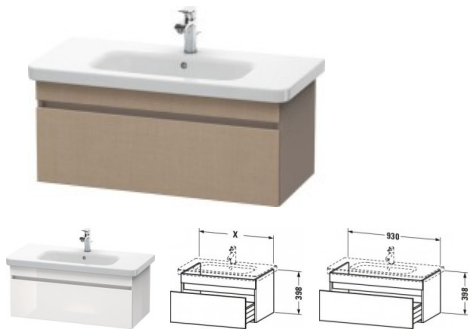

Duravit DuraStyle Waschtischunterbau wandhängend Leinen & Basalt Matt 930x448x398 mm - DS638207543

494,70 € *

* Preise inkl. gesetzlicher MwSt. zzgl. Versandkosten

Marke: Duravit
Bestell-Nr.: DUDS638207543

Duravit DuraStyle Waschtischunterbau wandhängend Leinen & Basalt Matt 930x448x398 mm - DS638207543 von Duravit für #price# bei neuesbad.de kaufen. Kauf auf Rechnung Individuelle Beratung Mehrfach ausgezeichnete Shop jetzt kaufen

Duravit DuraStyle Waschtischunterbau wandhängend, Leinen Matt, Basalt Matt, Rechteckig, Anzahl Auszüge: 1 – DS638207543

Schlichte Eleganz und luftiges Design gepaart mit jeder Menge Stauraum – so präsentiert sich der wandhängende DuraStyle Waschtischunterbau by Matteo Thun & Partners. Die raffinierte, asymmetrische Aufteilung der grifflosen Front verleiht dem Möbel edle Leichtigkeit und verschmilzt mit dem dazu passenden Duravit Möbelwaschtisch zu einer stilvollen Einheit. Dank einer dezenten, horizontalen Griffaussparung öffnet sich der geräumige Vollauszug spielend leicht und schließt mittels gedämpften Selbsteinzugs extra sanft und leise. Aufgrund der hohen Tragfähigkeit der Schublade (bis 30 kg) finden alle wichtigen Badutensilien ihren Platz und sind stets griffbereit. Eine breite Auswahl hochwertiger Holz-, Lack- und Dekoroberflächen ermöglicht vielfältige individuelle Gestaltungsszenarien. Als besonders charakteristische Varianten sind exklusive Bi-Color-Ausführungen erhältlich, deren Korpusfarbe mit unterschiedlichen Frontoberflächen kombiniert werden kann. Optional steht eine attraktive Inneneinteilung zur Verfügung, die ohne zusätzlichen Montageaufwand einlegbar ist und den verfügbaren Stauraum optimal strukturiert.

weitere Details:

- Duravit DuraStyle Waschtischunterbau wandhängend
- Anzahl Auszüge: 1
- Front: Leinen Matt
- Dekor
- Korpus: Basalt Matt
- Dekor
- Grifflos
- Selbsteinzug mit Dämpfung
- Inneneinteilung Optional