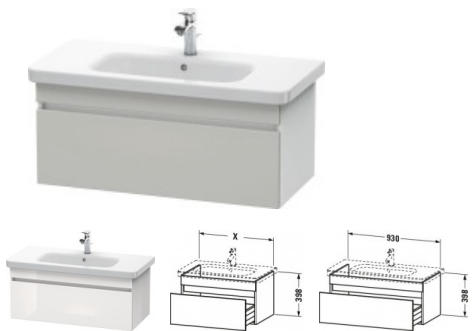

Duravit DuraStyle Waschtischunterbau wandhängend Betongrau & Weiß Matt 930x448x398 mm - DS638200718

430,51 € *

* Preise inkl. gesetzlicher MwSt. zzgl. Versandkosten

Marke: Duravit
Bestell-Nr.: DUDS638200718

Duravit DuraStyle Waschtischunterbau wandhängend Betongrau & Weiß Matt 930x448x398 mm - DS638200718 von Duravit für #price# bei neuesbad.de kaufen. Kauf auf Rechnung Individuelle Beratung Mehrfach ausgezeichnete Shop jetzt kaufen

Duravit DuraStyle Waschtischunterbau wandhängend, Betongrau Matt, Weiß Matt, Rechteckig, Anzahl Auszüge: 1 – DS638200718

Schlichte Eleganz und luftiges Design gepaart mit jeder Menge Stauraum – so präsentiert sich der wandhängende DuraStyle Waschtischunterbau by Matteo Thun & Partners. Die raffinierte, asymmetrische Aufteilung der grifflosen Front verleiht dem Möbel edle Leichtigkeit und verschmilzt mit dem dazu passenden Duravit Möbelwaschtisch zu einer stilvollen Einheit. Dank einer dezenten, horizontalen Griffaussparung öffnet sich der geräumige Vollauszug spielend leicht und schließt mittels gedämpften Selbsteinzugs extra sanft und leise. Aufgrund der hohen Tragfähigkeit der Schublade (bis 30 kg) finden alle wichtigen Badutensilien ihren Platz und sind stets griffbereit. Eine breite Auswahl hochwertiger Holz-, Lack- und Dekoroberflächen ermöglicht vielfältige individuelle Gestaltungsszenarien. Als besonders charakteristische Varianten sind exklusive Bi-Color-Ausführungen erhältlich, deren Korpusfarbe mit unterschiedlichen Frontoberflächen kombiniert werden kann. Optional steht eine attraktive Inneneinteilung zur Verfügung, die ohne zusätzlichen Montageaufwand einlegbar ist und den verfügbaren Stauraum optimal strukturiert.

weitere Details:

- Duravit DuraStyle Waschtischunterbau wandhängend
- Anzahl Auszüge: 1
- Front: Betongrau Matt
- Dekor
- Korpus: Weiß Matt
- Dekor
- Grifflos
- Selbsteinzug mit Dämpfung
- Inneneinteilung Optional