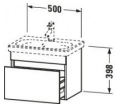

Duravit DuraStyle Waschtischunterbau wandhängend Nussbaum Matt 500x368x398 mm - DS630307979 von Duravit für #price# bei neuesbad.de kaufen. ☐ Kauf auf Rechnung ☐ Individuelle Beratung ☐ Mehrfach ausgezeichnete Shop ☐ jetzt kaufen

Duravit DuraStyle Waschtischunterbau wandhängend, Nussbaum Matt, Rechteckig, Anzahl Auszüge: 1 – DS630307979

Zurückhaltende Eleganz, individuelle Gestaltungsfreiheit und das entscheidende Plus an Stauraum! So zeigt sich der wandhängende DuraStyle Waschtischunterschrank by Matteo Thun & Partners, der mit dem passenden DuraStyle Compact Möbelwaschtisch (bitte separat bestellen) zu einer stilvollen Einheit verschmilzt. Hinter einer leicht und edel wirkenden Front mit raffinierter horizontaler Griffaussparung verbirgt sich ein stabiler Vollauszug (Tragfähigkeit bis 30 kg). Dank gedämpftem Selbsteinzug schließt die Schublade stets sanft und leise. Aufgrund der verkürzten Ausladung des Möbels (Compact-Ausführung) ist der Unterschrank die perfekte Lösung für beengte Raumsituationen, z. B. in kleinen Bädern oder dem Gäste-WC. Eine breite Auswahl hochwertiger Holz-, Lack- und Dekoroberflächen bietet inspirierende Variationsmöglichkeiten für vielfältige Farb- und Stilszenarien. Besonders charakteristisch sind die attraktiven Bi-Color-Ausführungen, deren Korpusfarbe mit unterschiedlichen Frontoberflächen kombiniert werden kann. Optional kann eine attraktive Inneneinteilung bestellt werden, die ohne zusätzlichen Montageaufwand einlegbar ist und wichtige Badaccessoires griffbereit hält. Der passende Raumsparsiphon empfiehlt sich als notwendiges Zubehör.

Details:

- 100 % Qualität: In sorgfältiger Handarbeit und mit modernster Technik komplett in Deutschland gefertigt, für höchste Qualitätsansprüche
- Compact-Ausführung: Verkürzte Ausladung als ideale Lösung für beengte Platzverhältnisse
- Ein Auszug als Vollauszug mit hoher Tragfähigkeit, bietet viel praktischen Stauraum
- Komfortabler Selbsteinzug mit Dämpfung sorgt für ein sanftes Schließen der Schubladen
- Komplett vormontiert und eingestellt
- Ohne Griff für eine glatte Front
- Unempfindlich gegen Feuchtigkeit: Keine offenen Kanten zum Schutz vor Wasser und hoher Luftfeuchtigkeit

weitere Details:

- Duravit DuraStyle Waschtischunterbau wandhängend
- Compact
- Anzahl Auszüge: 1
- Nussbaum Matt
- Dekor
- Grifflos
- Selbsteinzug mit Dämpfung
- Inneneinteilung Optional
- Notwendige Artikel: Waschtisch DuraStyle # 233755