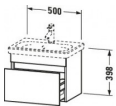

Duravit DuraStyle Waschtischunterbau wandhängend Weiß Matt 500x368x398 mm - DS630301818 von Duravit für #price# bei neuesbad.de kaufen.

☐ Kauf auf Rechnung ☐ Individuelle Beratung ☐ Mehrfach ausgezeichnete Shop ☐ jetzt kaufen

Duravit DuraStyle Waschtischunterbau wandhängend, Weiß Matt, Rechteckig, Anzahl Auszüge: 1 – DS630301818

Zurückhaltende Eleganz, individuelle Gestaltungsfreiheit und das entscheidende Plus an Stauraum! So zeigt sich der wandhängende DuraStyle Waschtischunterschrank by Matteo Thun & Partners, der mit dem passenden DuraStyle Compact Möbelwaschtisch (bitte separat bestellen) zu einer stilvollen Einheit verschmilzt. Hinter einer leicht und edel wirkenden Front mit raffinierter horizontaler Griffaussparung verbirgt sich ein stabiler Vollauszug (Tragfähigkeit bis 30 kg). Dank gedämpftem Selbsteinzug schließt die Schublade stets sanft und leise. Aufgrund der verkürzten Ausladung des Möbels (Compact-Ausführung) ist der Unterschrank die perfekte Lösung für beengte Raumsituationen, z. B. in kleinen Bädern oder dem Gäste-WC. Eine breite Auswahl hochwertiger Holz-, Lack- und Dekoroberflächen bietet inspirierende Variationsmöglichkeiten für vielfältige Farb- und Stilszenarien. Besonders charakteristisch sind die attraktiven Bi-Color-Ausführungen, deren Korpusfarbe mit unterschiedlichen Frontoberflächen kombiniert werden kann. Optional kann eine attraktive Inneneinteilung bestellt werden, die ohne zusätzlichen Montageaufwand einlegbar ist und wichtige Badaccessoires griffbereit hält. Der passende Raumsiphon empfiehlt sich als notwendiges Zubehör.

Details:

- 100 % Qualität: In sorgfältiger Handarbeit und mit modernster Technik komplett in Deutschland gefertigt, für höchste Qualitätsansprüche
- Compact-Ausführung: Verkürzte Ausladung als ideale Lösung für beengte Platzverhältnisse
- Ein Auszug als Vollauszug mit hoher Tragfähigkeit, bietet viel praktischen Stauraum
- Komfortabler Selbsteinzug mit Dämpfung sorgt für ein sanftes Schließen der Schubladen
- Komplett vormontiert und eingestellt
- Ohne Griff für eine glatte Front
- Unempfindlich gegen Feuchtigkeit: Keine offenen Kanten zum Schutz vor Wasser und hoher Luftfeuchtigkeit

weitere Details:

- Duravit DuraStyle Waschtischunterbau wandhängend
- Compact
- Anzahl Auszüge: 1
- Weiß Matt
- Dekor
- Grifflos
- Selbsteinzug mit Dämpfung
- Inneneinteilung Optional
- Notwendige Artikel: Waschtisch DuraStyle # 233755