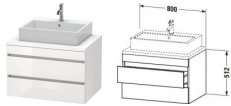

Duravit DuraStyle Konsolenwaschtischunterbau wandhängend Leinen & Basalt Matt 800x548x512 mm - DS531 von Duravit für #price# bei neuesbad.de kaufen. Kauf auf Rechnung Individuelle Beratung Mehrfach ausgezeichnete Shop jetzt kaufen

Duravit DuraStyle Konsolenwaschtischunterbau wandhängend, Leinen Matt, Basalt Matt, Rechteckig – DS531707543

Details:

- 100 % Qualität: In sorgfältiger Handarbeit und mit modernster Technik komplett in Deutschland gefertigt, für höchste Qualitätsansprüche
- 2 Schubkästen als Vollauszug mit hoher Tragfähigkeit, bieten viel praktischen Stauraum
- Komfortabler Selbsteinzug mit Dämpfung sorgt für ein sanftes Schließen der Schubladen
- Komplett vormontiert und eingestellt
- Ohne Griff für eine glatte Front
- Unempfindlich gegen Feuchtigkeit: Keine offenen Kanten zum Schutz vor Wasser und hoher Luftfeuchtigkeit

weitere Details:

- Duravit DuraStyle Konsolenwaschtischunterbau wandhängend
- Front: Leinen Matt
- Dekor
- Korpus: Basalt Matt
- Dekor
- Anzahl Schubkästen: 2
- Inkl. Konsolenplatte: Nein
- Grifflos
- Siphonausschnitt: Ja
- Schürze: Ja
- Selbsteinzug mit Dämpfung
- Inneneinteilung Optional

Artikeleigenschaften

Typ:	Waschtischunterschrank
Breite:	800
Höhe:	512

Farbe:
Tiefe:

basalt matt
548