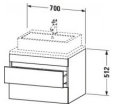

Duravit DuraStyle Konsolenwaschtischunterbau wandhängend Leinen Matt 700x548x512 mm - DS531607575 von Duravit für #price# bei neuesbad.de kaufen. ☐ Kauf auf Rechnung ☐ Individuelle Beratung ☐ Mehrfach ausgezeichnete Shop ☐ jetzt kaufen

Duravit DuraStyle Konsolenwaschtischunterbau wandhängend, Leinen Matt, Rechteckig – DS531607575

Details:

- 100 % Qualität: In sorgfältiger Handarbeit und mit modernster Technik komplett in Deutschland gefertigt, für höchste Qualitätsansprüche
- 2 Schubkästen als Vollauszug mit hoher Tragfähigkeit, bieten viel praktischen Stauraum
- Komfortabler Selbsteinzug mit Dämpfung sorgt für ein sanftes Schließen der Schubladen
- Komplett vormontiert und eingestellt
- Ohne Griff für eine glatte Front
- Unempfindlich gegen Feuchtigkeit: Keine offenen Kanten zum Schutz vor Wasser und hoher Luftfeuchtigkeit

weitere Details:

- Duravit DuraStyle Konsolenwaschtischunterbau wandhängend
- Leinen Matt
- Dekor
- Anzahl Schubkästen: 2
- Inkl. Konsolenplatte: Nein
- Grifflos
- Siphonausschnitt: Ja
- Schürze: Ja
- Selbsteinzug mit Dämpfung
- Inneneinteilung Optional

Artikeleigenschaften

Typ:	Waschtischunterschrank
Breite:	700
Höhe:	512
Farbe:	leinen
Tiefe:	548