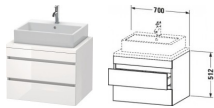

Duravit DuraStyle Konsolenwaschtischunterbau wandhängend Nussbaum dunkel & Basalt Matt 700x548x512 m von Duravit für #price# bei neuesbad.de kaufen. Kauf auf Rechnung Individuelle Beratung Mehrfach ausgezeichnete Shop jetzt kaufen

Duravit DuraStyle Konsolenwaschtischunterbau wandhängend, Nussbaum dunkel Matt, Basalt Matt, Rechteckig – DS531602143

Details:

- 100 % Qualität: In sorgfältiger Handarbeit und mit modernster Technik komplett in Deutschland gefertigt, für höchste Qualitätsansprüche
- 2 Schubkästen als Vollauszug mit hoher Tragfähigkeit, bieten viel praktischen Stauraum
- Komfortabler Selbsteinzug mit Dämpfung sorgt für ein sanftes Schließen der Schubladen
- Komplett vormontiert und eingestellt
- Ohne Griff für eine glatte Front
- Unempfindlich gegen Feuchtigkeit: Keine offenen Kanten zum Schutz vor Wasser und hoher Luftfeuchtigkeit

weitere Details:

- Duravit DuraStyle Konsolenwaschtischunterbau wandhängend
- Front: Nussbaum dunkel Matt
- Dekor
- Korpus: Basalt Matt
- Dekor
- Anzahl Schubkästen: 2
- Inkl. Konsolenplatte: Nein
- Grifflos
- Siphonausschnitt: Ja
- Schürze: Ja
- Selbsteinzug mit Dämpfung
- Inneneinteilung Optional

Artikeleigenschaften

Typ: Waschtischunterschrank
Breite: 700

Höhe: 512
Farbe: nussbaum dunkel
Tiefe: 548