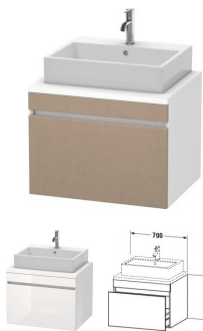

Duravit DuraStyle Konsolenwaschtischunterbau wandhängend Leinen & Weiß Matt 700x548x512 mm - DS53110

469,61 € *

* Preise inkl. gesetzlicher MwSt. zzgl. Versandkosten

Marke: Duravit
Bestell-Nr.: DUDS531107518

Duravit DuraStyle Konsolenwaschtischunterbau wandhängend Leinen & Weiß Matt 700x548x512 mm - DS53110 von Duravit für #price# bei neuesbad.de kaufen. ☐ Kauf auf Rechnung ☐ Individuelle Beratung ☐ Mehrfach ausgezeichnete Shop ☐ jetzt kaufen

Duravit DuraStyle Konsolenwaschtischunterbau wandhängend, Leinen Matt, Weiß Matt, Rechteckig, Anzahl Auszüge: 1 – DS531107518

Details:

- 100 % Qualität: In sorgfältiger Handarbeit und mit modernster Technik komplett in Deutschland gefertigt, für höchste Qualitätsansprüche
- Ein Auszug als Vollauszug mit hoher Tragfähigkeit, bietet viel praktischen Stauraum
- Komfortabler Selbsteinzug mit Dämpfung sorgt für ein sanftes Schließen der Schubladen
- Komplett vormontiert und eingestellt
- Ohne Griff für eine glatte Front
- Unempfindlich gegen Feuchtigkeit: Keine offenen Kanten zum Schutz vor Wasser und hoher Luftfeuchtigkeit

weitere Details:

- Duravit DuraStyle Konsolenwaschtischunterbau wandhängend
- Anzahl Auszüge: 1
- Front: Leinen Matt
- Dekor
- Korpus: Weiß Matt
- Dekor
- Inkl. Konsolenplatte: Nein
- Grifflos
- Selbsteinzug mit Dämpfung
- Inneneinteilung Optional

Artikeleigenschaften

Farbe: weiss matt
Typ: Waschtischunterschrank
Breite: 700
Höhe: 512