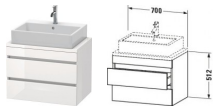

Duravit DuraStyle Konsolenwaschtischunterbau wandhängend Nussbaum dunkel & Basalt Matt 700x478x512 m von Duravit für #price# bei neuesbad.de kaufen. Kauf auf Rechnung Individuelle Beratung Mehrfach ausgezeichnete Shop jetzt kaufen

Duravit DuraStyle Konsolenwaschtischunterbau wandhängend, Nussbaum dunkel Matt, Basalt Matt, Rechteckig – DS530602143

Details:

- 100 % Qualität: In sorgfältiger Handarbeit und mit modernster Technik komplett in Deutschland gefertigt, für höchste Qualitätsansprüche
- 2 Schubkästen als Vollauszug mit hoher Tragfähigkeit, bieten viel praktischen Stauraum
- Compact-Ausführung: Verkürzte Ausladung als ideale Lösung für beengte Platzverhältnisse
- Komfortabler Selbsteinzug mit Dämpfung sorgt für ein sanftes Schließen der Schubladen
- Komplett vormontiert und eingestellt
- Ohne Griff für eine glatte Front
- Unempfindlich gegen Feuchtigkeit: Keine offenen Kanten zum Schutz vor Wasser und hoher Luftfeuchtigkeit

weitere Details:

- Duravit DuraStyle Konsolenwaschtischunterbau wandhängend
- Compact
- Front: Nussbaum dunkel Matt
- Dekor
- Korpus: Basalt Matt
- Dekor
- Anzahl Schubkästen: 2
- Inkl. Konsolenplatte: Nein
- Grifflos
- Siphonausschnitt: Ja
- Schürze: Ja
- Selbsteinzug mit Dämpfung
- Inneneinteilung Optional

Artikeleigenschaften

Typ:

Waschtischunterschrank

Breite:	700
Höhe:	512
Farbe:	nussbaum dunkel
Tiefe:	478