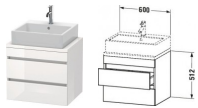

Duravit DuraStyle Konsolenwaschtischunterbau wandhängend Nussbaum dunkel & Weiß Matt 600x478x512 mm von Duravit für #price# bei neuesbad.de kaufen. ☐ Kauf auf Rechnung ☐ Individuelle Beratung ☐ Mehrfach ausgezeichnete Shop ☐ jetzt kaufen

Duravit DuraStyle Konsolenwaschtischunterbau wandhängend, Nussbaum dunkel Matt, Weiß Matt, Rechteckig – DS530502118

Details:

- 100 % Qualität: In sorgfältiger Handarbeit und mit modernster Technik komplett in Deutschland gefertigt, für höchste Qualitätsansprüche
- 2 Schubkästen als Vollauszug mit hoher Tragfähigkeit, bieten viel praktischen Stauraum
- Compact-Ausführung: Verkürzte Ausladung als ideale Lösung für beengte Platzverhältnisse
- Komfortabler Selbsteinzug mit Dämpfung sorgt für ein sanftes Schließen der Schubladen
- Komplett vormontiert und eingestellt
- Ohne Griff für eine glatte Front
- Unempfindlich gegen Feuchtigkeit: Keine offenen Kanten zum Schutz vor Wasser und hoher Luftfeuchtigkeit

weitere Details:

- Duravit DuraStyle Konsolenwaschtischunterbau wandhängend
- Compact
- Front: Nussbaum dunkel Matt
- Dekor
- Korpus: Weiß Matt
- Dekor
- Anzahl Schubkästen: 2
- Inkl. Konsolenplatte: Nein
- Grifflos
- Siphonausschnitt: Ja
- Schürze: Ja
- Selbsteinzug mit Dämpfung
- Inneneinteilung Optional

Artikeleigenschaften

Typ:

Waschtischunterschrank