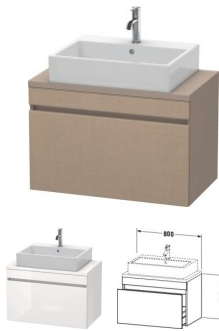

Duravit DuraStyle Konsolenwaschtischunterbau wandhängend Leinen & Basalt Matt 800x478x512 mm - DS530

450,78 € *

* Preise inkl. gesetzlicher MwSt. zzgl. Versandkosten

Marke: Duravit
Bestell-Nr.: DUDS530207543

Duravit DuraStyle Konsolenwaschtischunterbau wandhängend Leinen & Basalt Matt 800x478x512 mm - DS530 von Duravit für #price# bei neuesbad.de kaufen. ☐ Kauf auf Rechnung ☐ Individuelle Beratung ☐ Mehrfach ausgezeichnete Shop ☐ jetzt kaufen

Duravit DuraStyle Konsolenwaschtischunterbau wandhängend, Leinen Matt, Basalt Matt, Rechteckig, Anzahl Auszüge: 1 – DS530207543

Details:

- 100 % Qualität: In sorgfältiger Handarbeit und mit modernster Technik komplett in Deutschland gefertigt, für höchste Qualitätsansprüche
- Compact-Ausführung: Verkürzte Ausladung als ideale Lösung für beengte Platzverhältnisse
- Ein Auszug als Vollauszug mit hoher Tragfähigkeit, bietet viel praktischen Stauraum
- Komfortabler Selbsteinzug mit Dämpfung sorgt für ein sanftes Schließen der Schublade
- Komplett vormontiert und eingestellt
- Ohne Griff für eine glatte Front
- Unempfindlich gegen Feuchtigkeit: Keine offenen Kanten zum Schutz vor Wasser und hoher Luftfeuchtigkeit

weitere Details:

- Duravit DuraStyle Konsolenwaschtischunterbau wandhängend
- Compact
- Anzahl Auszüge: 1
- Front: Leinen Matt
- Dekor
- Korpus: Basalt Matt
- Dekor
- Inkl. Konsolenplatte: Nein
- Grifflos
- Selbsteinzug mit Dämpfung
- Inneneinteilung Optional

Artikeleigenschaften

Typ: Waschtischunterschrank
Breite: 800