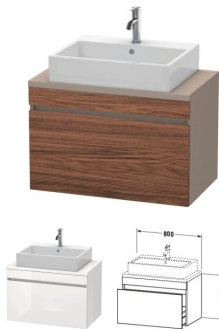

## Duravit DuraStyle Konsolenwaschtischunterbau wandhängend Nussbaum dunkel & Basalt Matt 800x478x512 m

**382,24 € \***

\* Preise inkl. gesetzlicher MwSt. zzgl. Versandkosten

Marke: Duravit  
Bestell-Nr.: DUDS530202143

Duravit DuraStyle Konsolenwaschtischunterbau wandhängend Nussbaum dunkel & Basalt Matt 800x478x512 m von Duravit für #price# bei neuesbad.de kaufen.  Kauf auf Rechnung  Individuelle Beratung  Mehrfach ausgezeichnete Shop  jetzt kaufen

**Duravit DuraStyle Konsolenwaschtischunterbau wandhängend, Nussbaum dunkel Matt, Basalt Matt, Rechteckig, Anzahl Auszüge: 1 – DS530202143**

### weitere Details:

- Duravit DuraStyle Konsolenwaschtischunterbau wandhängend
- Compact
- Anzahl Auszüge: 1
- Front: Nussbaum dunkel Matt
- Dekor
- Korpus: Basalt Matt
- Dekor
- Inkl. Konsolenplatte: Nein
- Grifflos
- Selbststeinzug mit Dämpfung
- Inneneinteilung Optional