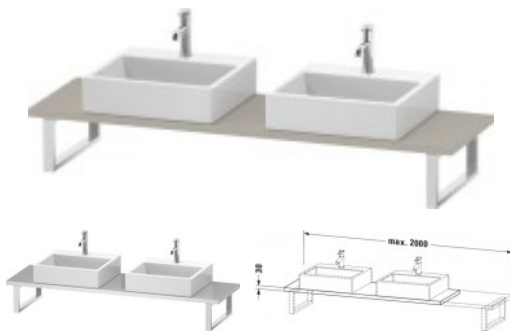

## Duravit DuraStyle Konsole Taupe Matt 800x480x30 mm - DS105C09191

**268,35 € \***

\* Preise inkl. gesetzlicher MwSt. zzgl. Versandkosten

Marke: Duravit

Bestell-Nr.: DUDS105C09191

Duravit DuraStyle Konsole Taupe Matt 800x480x30 mm - DS105C09191 von Duravit für #price# bei neuesbad.de kaufen.  Kauf auf Rechnung  Individuelle Beratung  Mehrfach ausgezeichnete Shop  jetzt kaufen

### Duravit DuraStyle Konsole, Taupe Matt, Rechteckig, Anzahl Ausschnitte: 2 – DS105C09191

#### Details:

- 100 % Qualität: In sorgfältiger Handarbeit und mit modernster Technik komplett in Deutschland gefertigt, für höchste Qualitätsansprüche
- Compact-Ausführung: Verkürzte Ausladung als ideale Lösung für beengte Platzverhältnisse
- Unempfindlich gegen Feuchtigkeit: Keine offenen Kanten zum Schutz vor Wasser und hoher Luftfeuchtigkeit

#### weitere Details:

- Duravit DuraStyle Konsole
- Compact
- Farbe Taupe Matt
- Anzahl Ausschnitte: 2
- Hahnlochbohrungen möglich
- Inkl. Konsolenträger: Nein