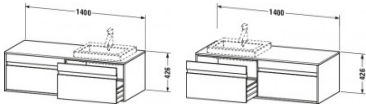

Duravit Ketho Konsolenwaschtischunterbau wandhängend Leinen Matt 1400x550x426 mm - KT6797B7575

1147,81 € *

* Preise inkl. gesetzlicher MwSt. zzgl. Versandkosten

Marke: Duravit

Bestell-Nr.: DUKT6797B7575

Duravit Ketho Konsolenwaschtischunterbau wandhängend Leinen Matt 1400x550x426 mm - KT6797B7575 von Duravit für #price# bei neuesbad.de kaufen. Kauf auf Rechnung Individuelle Beratung Mehrfach ausgezeichnete Shop jetzt kaufen

Duravit Ketho Konsolenwaschtischunterbau wandhängend, Leinen Matt, Rechteckig, Anzahl Ausschnitte: 2, Anzahl Auszüge: 2 – KT6797B7575

Details:

- 100 % Qualität: In sorgfältiger Handarbeit und mit modernster Technik komplett in Deutschland gefertigt, für höchste Qualitätsansprüche
- 2 Auszüge als Vollauszug mit hoher Tragfähigkeit, bieten viel praktischen Stauraum
- 2 Griffe
- Komfortabler Selbsteinzug mit Dämpfung sorgt für ein sanftes Schließen der Schubladen
- Komplett vormontiert und eingestellt
- Mit durchgehender Griffleiste zum einfachen Öffnen und Schließen
- Unempfindlich gegen Feuchtigkeit: Keine offenen Kanten zum Schutz vor Wasser und hoher Luftfeuchtigkeit

weitere Details:

- Duravit Ketho Konsolenwaschtischunterbau wandhängend
- Anzahl Auszüge: 2
- Leinen Matt
- Dekor
- Inkl. Konsolenplatte: Ja
- Hahnlochbohrungen möglich
- Griffleiste Silber
- Selbsteinzug mit Dämpfung

Artikeleigenschaften

Typ:	Waschtischunterschrank
Breite:	1400
Tiefe:	555
Farbe:	leinen
Höhe:	426